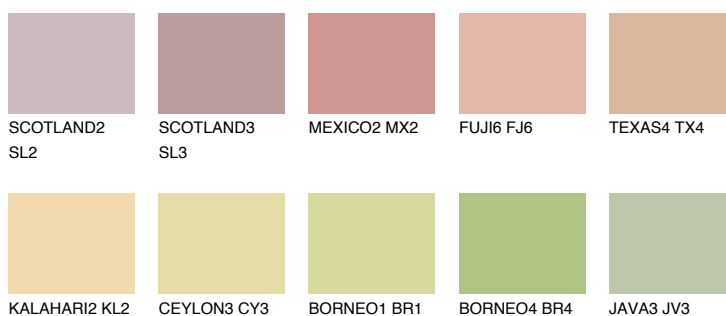

**GOA3 GA3**53% **TSR** 56%

Doplňkovou barvami

ODSTÍNY CON

Odstíny Intense

Více informací o omítkách a barvách naleznete na
www.ceresit.cz

*Prezentované odstíny jsou součástí aktuální palety fasádních omítek a barev nabízené značkou Ceresit. Berte prosím na vědomí, že se barvy v originální podobě mohou lišit od barev zobrazených na monitoru. Elektronická a tištěná podoba vzorníku není považována za plně spolehlivou prezentaci. Doporučujeme proto vybrané barvy porovnat se skutečnými vzorkovnicí.