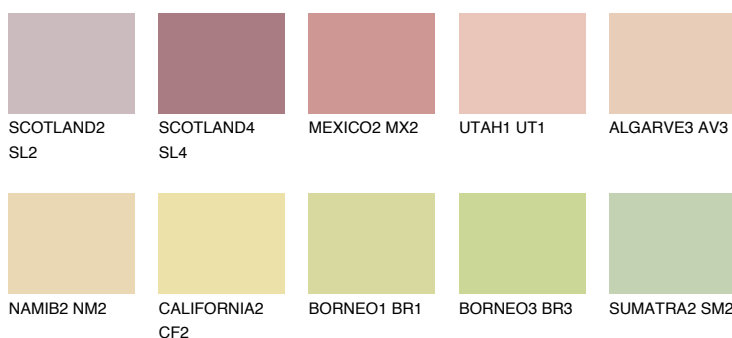

GOA2 GA2

☀ 59% **TSR 60%**

Doplňkovou barvami

ODSTÍNY CON

Odstíny Intense

Více informací o omítkách a barvách naleznete na

www.ceresit.cz

*Prezentované odstíny jsou součástí aktuální palety fasádních omítek a barev nabízené značkou Ceresit. Berte prosím na vědomí, že se barvy v originální podobě mohou lišit od barev zobrazených na monitoru. Elektronická a tištěná podoba vzorníku není považována za plně spolehlivou prezentaci. Doporučujeme proto vybrané barvy porovnat se skutečnými vzorkovnicí.