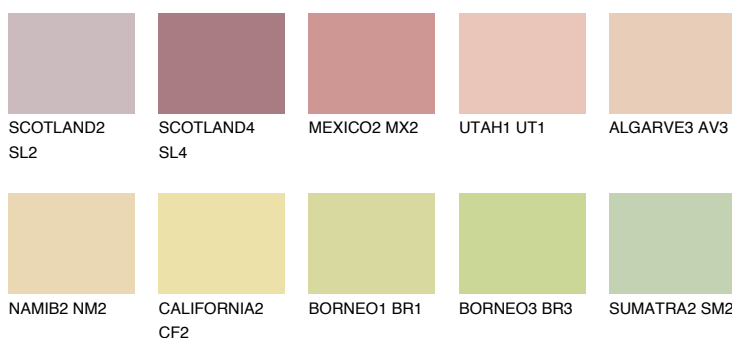

**GOA2 GA2**59% **TSR** 60%

## Doplňkovou barvami

### Odstíny Intense

Více informací o omítkách a barvách naleznete na

[www.ceresit.cz](http://www.ceresit.cz)

\*Prezentované odstíny jsou součástí aktuální palety fasádních omítek a barev nabízené značkou Ceresit. Berte prosím na vědomí, že se barvy v originální podobě mohou lišit od barev zobrazených na monitoru. Elektronická a tištěná podoba vzorníku není považována za plně spolehlivou prezentaci. Doporučujeme proto vybrané barvy porovnat se skutečnými vzorkovnicí.