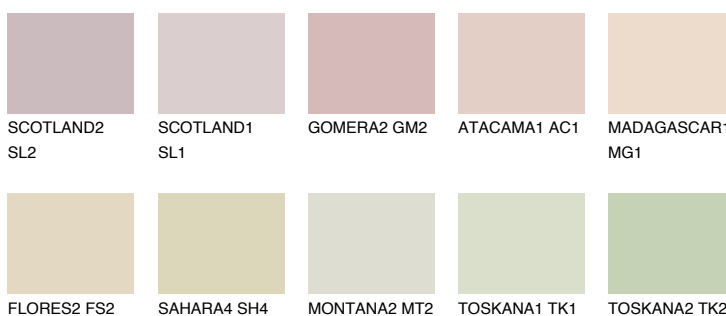

**GOA1 GA1**67% **TSR** 64%

Doplňkovou barvami

ODSTÍNY CON

Odstíny Intense

Více informací o omítkách a barvách naleznete na
www.ceresit.cz

*Prezentované odstíny jsou součástí aktuální palety fasádních omítek a barev nabízené značkou Ceresit. Berte prosím na vědomí, že se barvy v originální podobě mohou lišit od barev zobrazených na monitoru. Elektronická a tištěná podoba vzorníku není považována za plně spolehlivou prezentaci. Doporučujeme proto vybrané barvy porovnat se skutečnými vzorkovnicí.