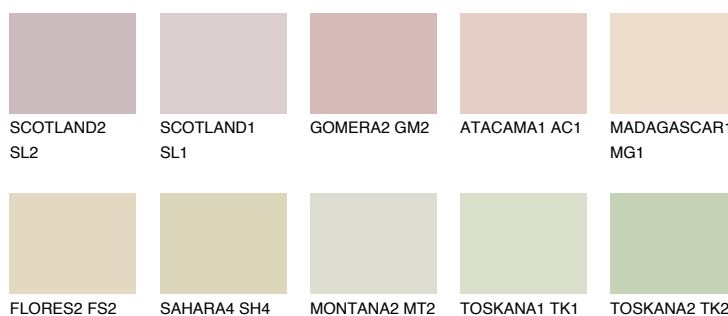

GOA1 GA1

67% **TSR** 64%

Doplňkovou barvami

ODSTÍNY CON

Odstíny Intense

Více informací o omítkách a barvách naleznete na
www.ceresit.cz

*Prezentované odstíny jsou součástí aktuální palety fasádních omítek a barev nabízené značkou Ceresit. Berte prosím na vědomí, že se barvy v originální podobě mohou lišit od barev zobrazených na monitoru. Elektronická a tištěná podoba vzorníku není považována za plně spolehlivou prezentaci. Doporučujeme proto vybrané barvy porovnat se skutečnými vzorkovnicí.