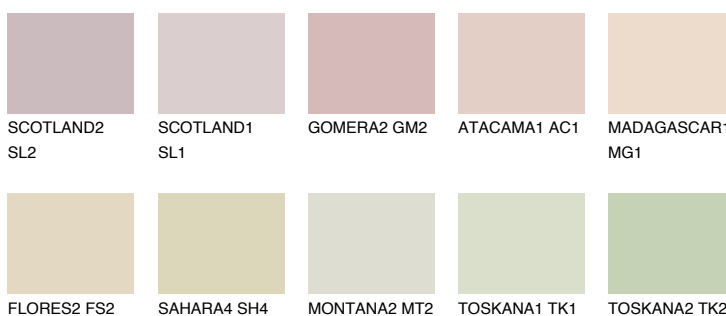

**GOA1 GA1**67% **TSR** 64%

## Doplňkovou barvami

### Odstíny Intense

Více informací o omítkách a barvách naleznete na  
[www.ceresit.cz](http://www.ceresit.cz)

\*Prezentované odstíny jsou součástí aktuální palety fasádních omítek a barev nabízené značkou Ceresit. Berte prosím na vědomí, že se barvy v originální podobě mohou lišit od barev zobrazených na monitoru. Elektronická a tištěná podoba vzorníku není považována za plně spolehlivou prezentaci. Doporučujeme proto vybrané barvy porovnat se skutečnými vzorkovnicí.