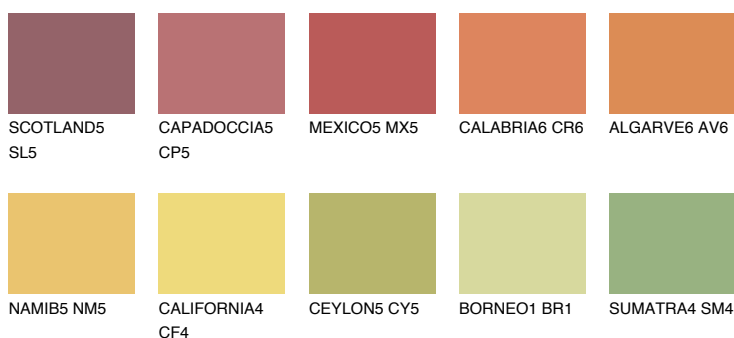

## FLORIDA6 FL6

☀️ 48%    **TSR 58%**

### Doplňkovou barvami

#### Odstíny Intense

Více informací o omítkách a barvách naleznete na

[www.ceresit.cz](http://www.ceresit.cz)

\*Prezentované odstíny jsou součástí aktuální palety fasádních omítek a barev nabízené značkou Ceresit. Berte prosím na vědomí, že se barvy v originální podobě mohou lišit od barev zobrazených na monitoru. Elektronická a tištěná podoba vzorníku není považována za plně spolehlivou prezentaci. Doporučujeme proto vybrané barvy porovnat se skutečnými vzorkovnicí.