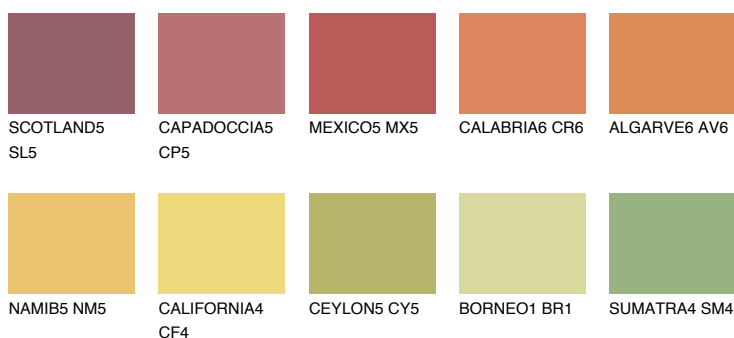

## FLORIDA6 FL6

48% **TSR** 58%

### Doplňkovou barvami

#### Odstíny Intense

Více informací o omítkách a barvách naleznete na

[www.ceresit.cz](http://www.ceresit.cz)

\*Prezentované odstíny jsou součástí aktuální palety fasádních omítek a barev nabízené značkou Ceresit. Berte prosím na vědomí, že se barvy v originální podobě mohou lišit od barev zobrazených na monitoru. Elektronická a tištěná podoba vzorníku není považována za plně spolehlivou prezentaci. Doporučujeme proto vybrané barvy porovnat se skutečnými vzorkovnicí.