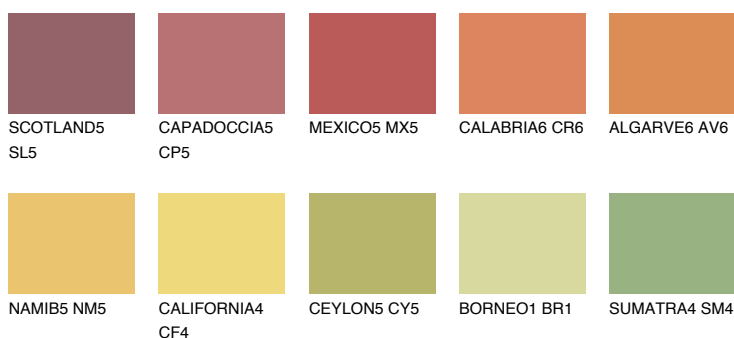

**FLORIDA6 FL6**☀ 48% **TSR 58%****Doplňkovou barvami****ODSTÍNY CON****Odstíny Intense**

Více informací o omítkách a barvách naleznete na

www.ceresit.cz

*Prezentované odstíny jsou součástí aktuální palety fasádních omítek a barev nabízené značkou Ceresit. Berte prosím na vědomí, že se barvy v originální podobě mohou lišit od barev zobrazených na monitoru. Elektronická a tištěná podoba vzorníku není považována za plně spolehlivou prezentaci. Doporučujeme proto vybrané barvy porovnat se skutečnými vzorkovnicí.