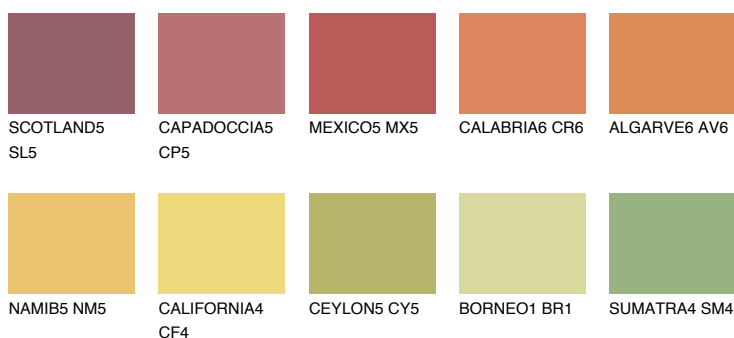

**FLORIDA6 FL6**☀ 48% **TSR 58%****Doplňkovou barvami****ODSTÍNY CON****Odstíny Intense**

Více informací o omítkách a barvách naleznete na

[www.ceresit.cz](http://www.ceresit.cz)

\*Prezentované odstíny jsou součástí aktuální palety fasádních omítek a barev nabízené značkou Ceresit. Berte prosím na vědomí, že se barvy v originální podobě mohou lišit od barev zobrazených na monitoru. Elektronická a tištěná podoba vzorníku není považována za plně spolehlivou prezentaci. Doporučujeme proto vybrané barvy porovnat se skutečnými vzorkovnicí.