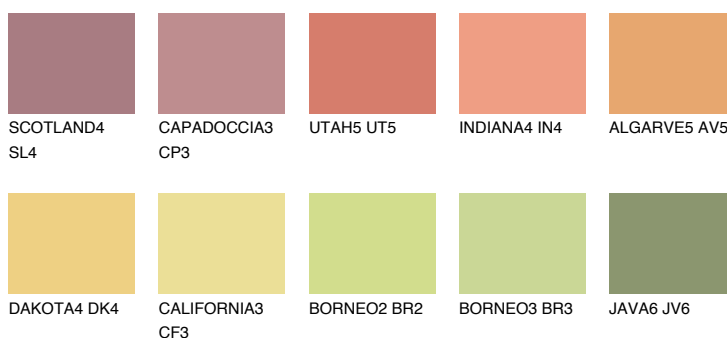

**FLORIDA5 FL5**58% **TSR** 61%**Doplňkovou barvami****ODSTÍNY CON****Odstíny Intense**

Více informací o omítkách a barvách naleznete na

www.ceresit.cz

*Prezentované odstíny jsou součástí aktuální palety fasádních omítek a barev nabízené značkou Ceresit. Berte prosím na vědomí, že se barvy v originální podobě mohou lišit od barev zobrazených na monitoru. Elektronická a tištěná podoba vzorníku není považována za plně spolehlivou prezentaci. Doporučujeme proto vybrané barvy porovnat se skutečnými vzorkovnicí.