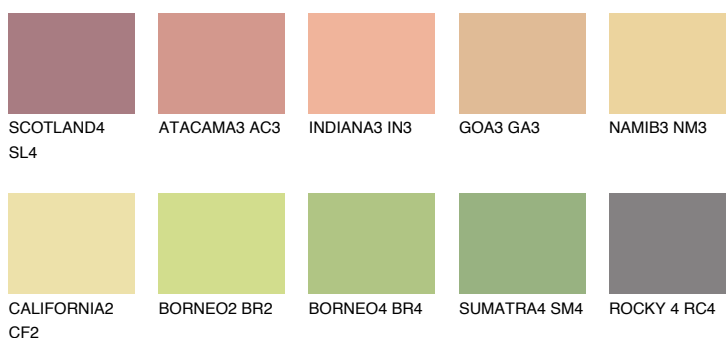

**FLORIDA4 FL4**62% **TSR** 62%**Doplňkovou barvami****ODSTÍNY CON****Odstíny Intense**

Více informací o omítkách a barvách naleznete na
www.ceresit.cz

*Prezentované odstíny jsou součástí aktuální palety fasádních omítek a barev nabízené značkou Ceresit. Berte prosím na vědomí, že se barvy v originální podobě mohou lišit od barev zobrazených na monitoru. Elektronická a tištěná podoba vzorníku není považována za plně spolehlivou prezentaci. Doporučujeme proto vybrané barvy porovnat se skutečnými vzorkovnicí.