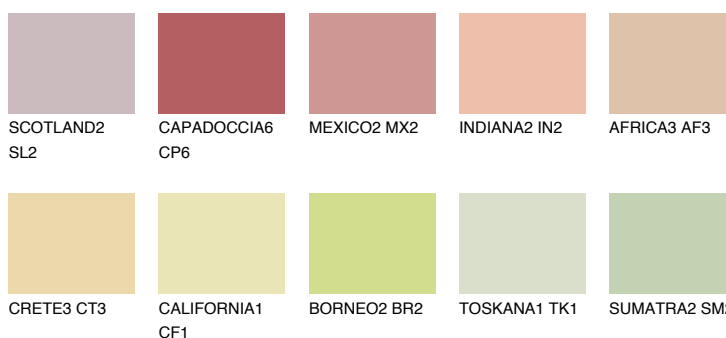

FLORIDA3 FL3

65% TSR 66%

Doplňkovou barvami

ODSTÍNY CON

Odstíny Intense

Více informací o omítkách a barvách naleznete na

www.ceresit.cz

*Prezentované odstíny jsou součástí aktuální palety fasádních omítek a barev nabízené značkou Ceresit. Berte prosím na vědomí, že se barvy v originální podobě mohou lišit od barev zobrazených na monitoru. Elektronická a tištěná podoba vzorníku není považována za plně spolehlivou prezentaci. Doporučujeme proto vybrané barvy porovnat se skutečnými vzorkovnicí.