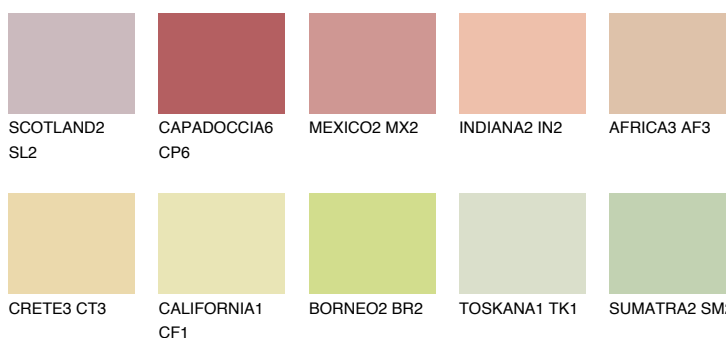

**FLORIDA3 FL3**65% **TSR** 66%**Doplňkovou barvami****ODSTÍNY CON****Odstíny Intense**

Více informací o omítkách a barvách naleznete na

[www.ceresit.cz](http://www.ceresit.cz)

\*Prezentované odstíny jsou součástí aktuální palety fasádních omítek a barev nabízené značkou Ceresit. Berte prosím na vědomí, že se barvy v originální podobě mohou lišit od barev zobrazených na monitoru. Elektronická a tištěná podoba vzorníku není považována za plně spolehlivou prezentaci. Doporučujeme proto vybrané barvy porovnat se skutečnými vzorkovnicí.