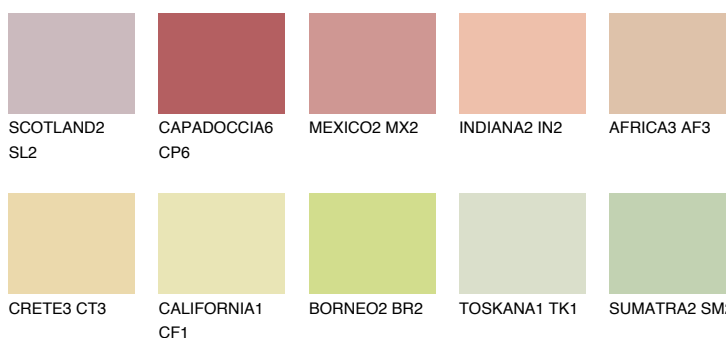

**FLORIDA3 FL3**65% **TSR** 66%**Doplňkovou barvami****ODSTÍNY CON****Odstíny Intense**

Více informací o omítkách a barvách naleznete na
www.ceresit.cz

*Prezentované odstíny jsou součástí aktuální palety fasádních omítek a barev nabízené značkou Ceresit. Berte prosím na vědomí, že se barvy v originální podobě mohou lišit od barev zobrazených na monitoru. Elektronická a tištěná podoba vzorníku není považována za plně spolehlivou prezentaci. Doporučujeme proto vybrané barvy porovnat se skutečnými vzorkovnicí.