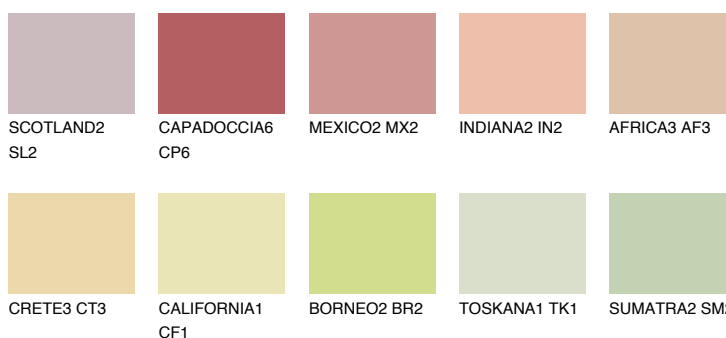

**FLORIDA3 FL3**65% **TSR** 66%**Doplňkovou barvami****ODSTÍNY CON****Odstíny Intense**

Více informací o omítkách a barvách naleznete na

www.ceresit.cz

*Prezentované odstíny jsou součástí aktuální palety fasádních omítek a barev nabízené značkou Ceresit. Berte prosím na vědomí, že se barvy v originální podobě mohou lišit od barev zobrazených na monitoru. Elektronická a tištěná podoba vzorníku není považována za plně spolehlivou prezentaci. Doporučujeme proto vybrané barvy porovnat se skutečnými vzorkovnicí.