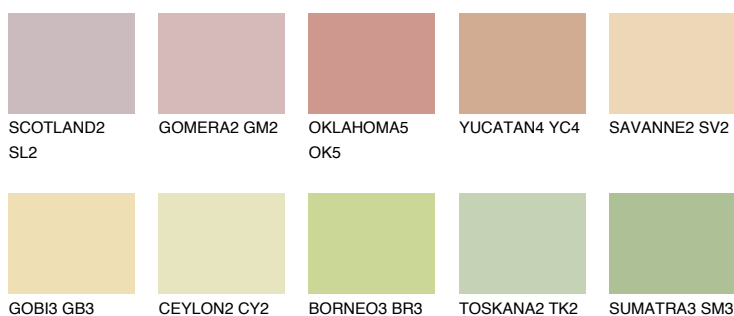

FLORIDA2 FL2

70% **TSR** 69%

Doplňkovou barvami

ODSTÍNY CON

Odstíny Intense

Více informací o omítkách a barvách naleznete na

www.ceresit.cz

*Prezentované odstíny jsou součástí aktuální palety fasádních omítek a barev nabízené značkou Ceresit. Berte prosím na vědomí, že se barvy v originální podobě mohou lišit od barev zobrazených na monitoru. Elektronická a tištěná podoba vzorníku není považována za plně spolehlivou prezentaci. Doporučujeme proto vybrané barvy porovnat se skutečnými vzorkovnicí.