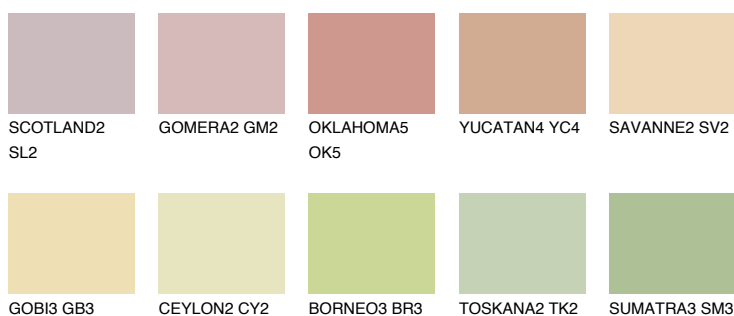

**FLORIDA2 FL2**70% **TSR** 69%**Doplňkovou barvami****ODSTÍNY CON****Odstíny Intense**

Více informací o omítkách a barvách naleznete na

[www.ceresit.cz](http://www.ceresit.cz)

\*Prezentované odstíny jsou součástí aktuální palety fasádních omítek a barev nabízené značkou Ceresit. Berte prosím na vědomí, že se barvy v originální podobě mohou lišit od barev zobrazených na monitoru. Elektronická a tištěná podoba vzorníku není považována za plně spolehlivou prezentaci. Doporučujeme proto vybrané barvy porovnat se skutečnými vzorkovnicí.