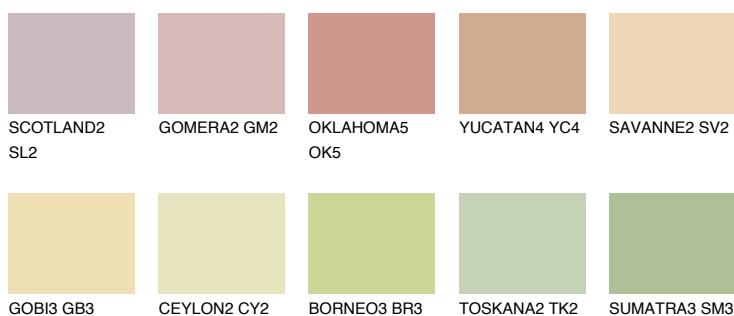

**FLORIDA2 FL2**70% **TSR** 69%**Doplňkovou barvami****ODSTÍNY CON****Odstíny Intense**

Více informací o omítkách a barvách naleznete na

www.ceresit.cz

*Prezentované odstíny jsou součástí aktuální palety fasádních omítek a barev nabízené značkou Ceresit. Berte prosím na vědomí, že se barvy v originální podobě mohou lišit od barev zobrazených na monitoru. Elektronická a tištěná podoba vzorníku není považována za plně spolehlivou prezentaci. Doporučujeme proto vybrané barvy porovnat se skutečnými vzorkovnicí.