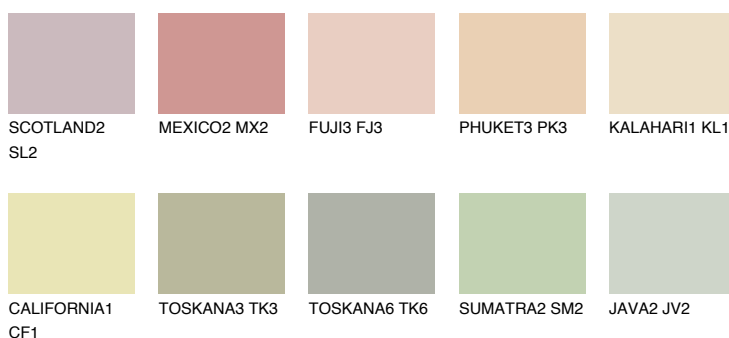

FLORIDA1 FL1

74% TSR 69%

Doplňkovou barvami

ODSTÍNY CON

Odstíny Intense

Více informací o omítkách a barvách naleznete na

www.ceresit.cz

*Prezentované odstíny jsou součástí aktuální palety fasádních omítek a barev nabízené značkou Ceresit. Berte prosím na vědomí, že se barvy v originální podobě mohou lišit od barev zobrazených na monitoru. Elektronická a tištěná podoba vzorníku není považována za plně spolehlivou prezentaci. Doporučujeme proto vybrané barvy porovnat se skutečnými vzorkovnicí.