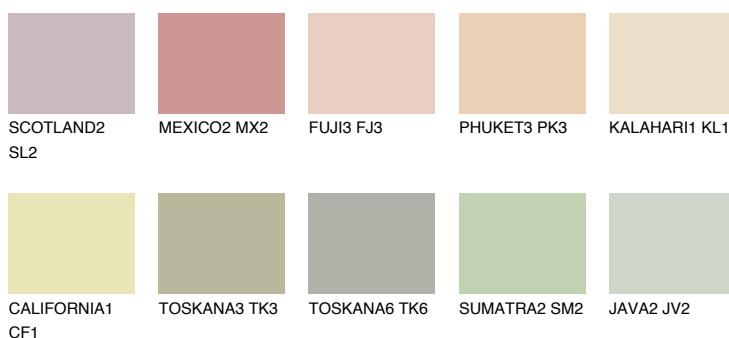

**FLORIDA1 FL1**74% **TSR** 69%**Doplňkovou barvami****ODSTÍNY CON****Odstíny Intense**

Více informací o omítkách a barvách naleznete na

www.ceresit.cz

*Prezentované odstíny jsou součástí aktuální palety fasádních omítek a barev nabízené značkou Ceresit. Berte prosím na vědomí, že se barvy v originální podobě mohou lišit od barev zobrazených na monitoru. Elektronická a tištěná podoba vzorníku není považována za plně spolehlivou prezentaci. Doporučujeme proto vybrané barvy porovnat se skutečnými vzorkovnicí.