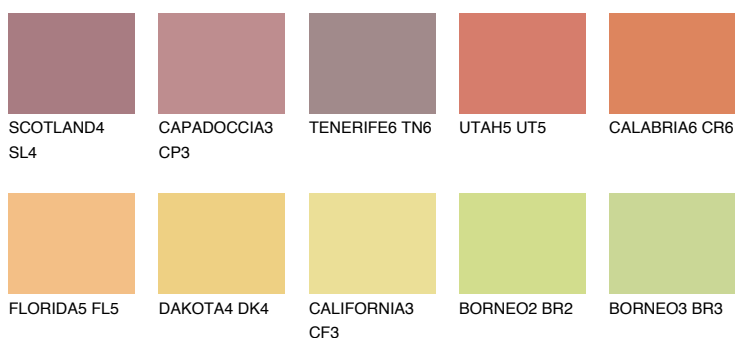

## BARBADOS6 BA6

44% **TSR** 60%

### Doplňkovou barvami

#### Odstíny Intense

Více informací o omítkách a barvách naleznete na

[www.ceresit.cz](http://www.ceresit.cz)

\*Prezentované odstíny jsou součástí aktuální palety fasádních omítek a barev nabízené značkou Ceresit. Berte prosím na vědomí, že se barvy v originální podobě mohou lišit od barev zobrazených na monitoru. Elektronická a tištěná podoba vzorníku není považována za plně spolehlivou prezentaci. Doporučujeme proto vybrané barvy porovnat se skutečnými vzorkovnicí.