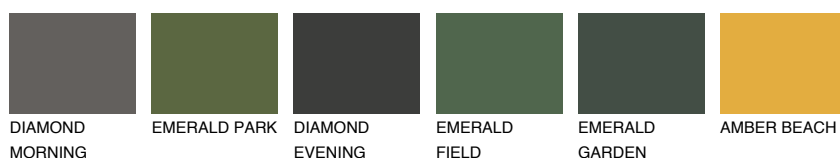

**BARBADOS6 BA6**44% **TSR** 60%**Doplňkovou barvami****ODSTÍNY CON****Odstíny Intense**

Více informací o omítkách a barvách naleznete na

www.ceresit.cz

*Prezentované odstíny jsou součástí aktuální palety fasádních omítek a barev nabízené značkou Ceresit. Berte prosím na vědomí, že se barvy v originální podobě mohou lišit od barev zobrazených na monitoru. Elektronická a tištěná podoba vzorníku není považována za plně spolehlivou prezentaci. Doporučujeme proto vybrané barvy porovnat se skutečnými vzorkovnicí.