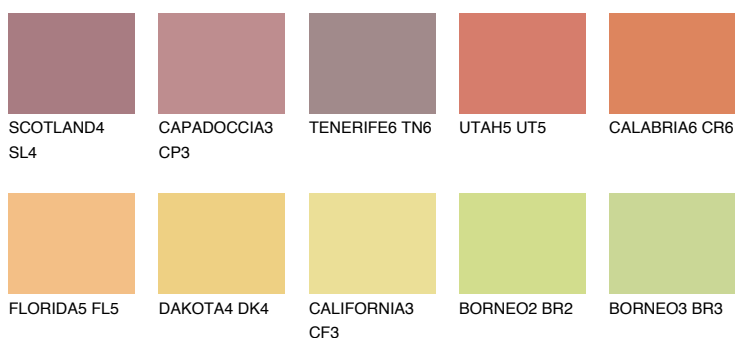

**BARBADOS6 BA6**44% **TSR** 60%**Doplňkovou barvami****ODSTÍNY CON****Odstíny Intense**

Více informací o omítkách a barvách naleznete na

www.ceresit.cz

*Prezentované odstíny jsou součástí aktuální palety fasádních omítek a barev nabízené značkou Ceresit. Berte prosím na vědomí, že se barvy v originální podobě mohou lišit od barev zobrazených na monitoru. Elektronická a tištěná podoba vzorníku není považována za plně spolehlivou prezentaci. Doporučujeme proto vybrané barvy porovnat se skutečnými vzorkovnicí.