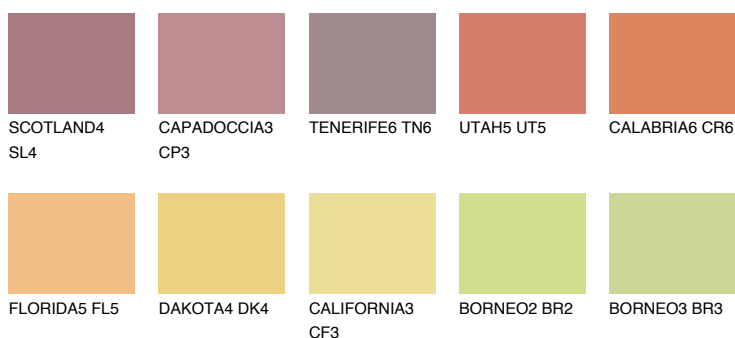

**BARBADOS6 BA6**● 44% **TSR 60%****Doplňkovou barvami****ODSTÍNY CON****Odstíny Intense**

Více informací o omítkách a barvách naleznete na

[www.ceresit.cz](http://www.ceresit.cz)

\*Prezentované odstíny jsou součástí aktuální palety fasádních omítek a barev nabízené značkou Ceresit. Berte prosím na vědomí, že se barvy v originální podobě mohou lišit od barev zobrazených na monitoru. Elektronická a tištěná podoba vzorníku není považována za plně spolehlivou prezentaci. Doporučujeme proto vybrané barvy porovnat se skutečnými vzorkovnicí.