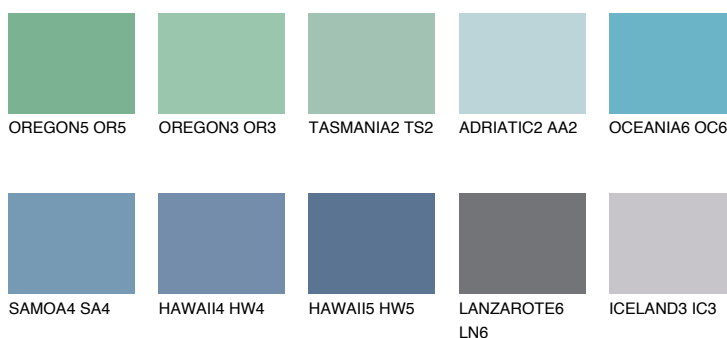

TAHITI3 TH3

☀ 35% **TSR 40%**

Doplňkovou barvami

ODSTÍNY CON

Odstíny Intense

Více informací o omítkách a barvách naleznete na
www.ceresit.cz

*Prezentované odstíny jsou součástí aktuální palety fasádních omítek a barev nabízené značkou Ceresit. Berte prosím na vědomí, že se barvy v originální podobě mohou lišit od barev zobrazených na monitoru. Elektronická a tištěná podoba vzorníku není považována za plně spolehlivou prezentaci. Doporučujeme proto vybrané barvy porovnat se skutečnými vzorkovnicí.