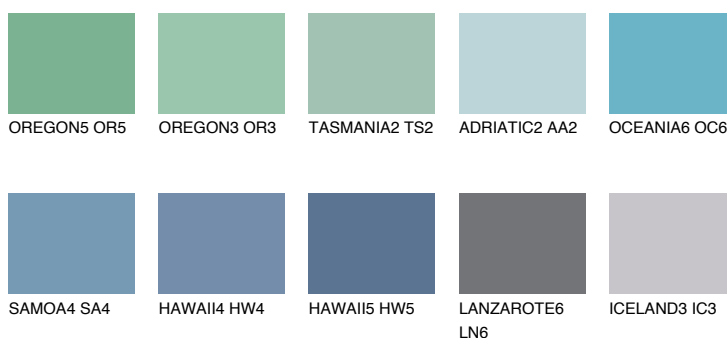

**TAHITI3 TH3**☀ 35% **TSR** 40%**Doplňkovou barvami****ODSTÍNY CON****Odstíny Intense**

Více informací o omítkách a barvách naleznete na
www.ceresit.cz

*Prezentované odstíny jsou součástí aktuální palety fasádních omítek a barev nabízené značkou Ceresit. Berte prosím na vědomí, že se barvy v originální podobě mohou lišit od barev zobrazených na monitoru. Elektronická a tištěná podoba vzorníku není považována za plně spolehlivou prezentaci. Doporučujeme proto vybrané barvy porovnat se skutečnými vzorkovnicí.