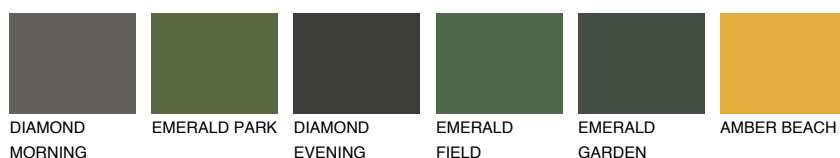

**BARBADOS5 BA5**48% **TSR** 61%**Doplňkovou barvami****ODSTÍNY CON****Odstíny Intense**

Více informací o omítkách a barvách naleznete na

www.ceresit.cz

*Prezentované odstíny jsou součástí aktuální palety fasádních omítek a barev nabízené značkou Ceresit. Berte prosím na vědomí, že se barvy v originální podobě mohou lišit od barev zobrazených na monitoru. Elektronická a tištěná podoba vzorníku není považována za plně spolehlivou prezentaci. Doporučujeme proto vybrané barvy porovnat se skutečnými vzorkovnicí.