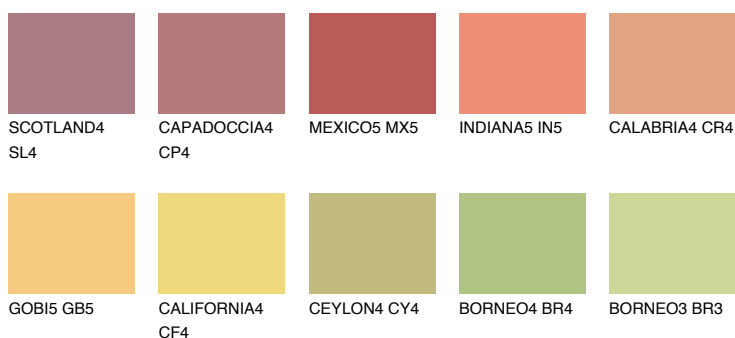

**BARBADOS5 BA5**48% **TSR** 61%**Doplňkovou barvami****ODSTÍNY CON****Odstíny Intense**

Více informací o omítkách a barvách naleznete na

[www.ceresit.cz](http://www.ceresit.cz)

\*Prezentované odstíny jsou součástí aktuální palety fasádních omítek a barev nabízené značkou Ceresit. Berte prosím na vědomí, že se barvy v originální podobě mohou lišit od barev zobrazených na monitoru. Elektronická a tištěná podoba vzorníku není považována za plně spolehlivou prezentaci. Doporučujeme proto vybrané barvy porovnat se skutečnými vzorkovnicí.