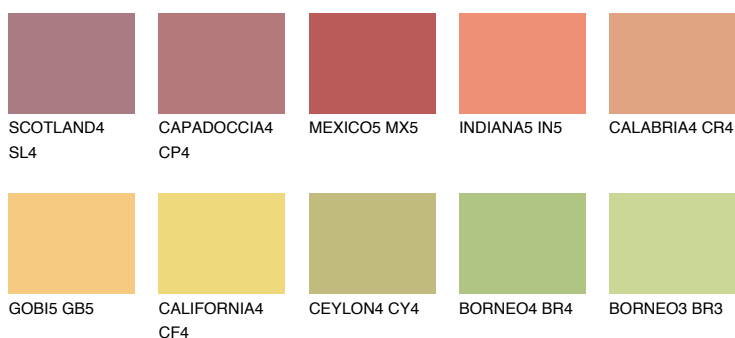

**BARBADOS5 BA5**48% **TSR** 61%**Doplňkovou barvami****ODSTÍNY CON****Odstíny Intense**

Více informací o omítkách a barvách naleznete na

www.ceresit.cz

*Prezentované odstíny jsou součástí aktuální palety fasádních omítek a barev nabízené značkou Ceresit. Berte prosím na vědomí, že se barvy v originální podobě mohou lišit od barev zobrazených na monitoru. Elektronická a tištěná podoba vzorníku není považována za plně spolehlivou prezentaci. Doporučujeme proto vybrané barvy porovnat se skutečnými vzorkovnicí.