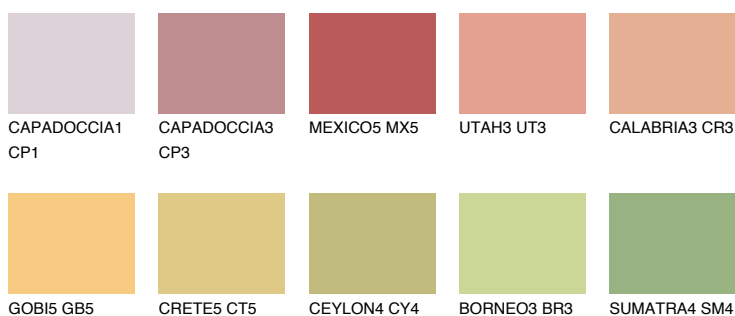

## BARBADOS4 BA4

51% TSR 61%

### Doplňkovou barvami

#### Odstíny Intense

Více informací o omítkách a barvách naleznete na  
[www.ceresit.cz](http://www.ceresit.cz)

\*Prezentované odstíny jsou součástí aktuální palety fasádních omítek a barev nabízené značkou Ceresit. Berte prosím na vědomí, že se barvy v originální podobě mohou lišit od barev zobrazených na monitoru. Elektronická a tištěná podoba vzorníku není považována za plně spolehlivou prezentaci. Doporučujeme proto vybrané barvy porovnat se skutečnými vzorkovnicí.