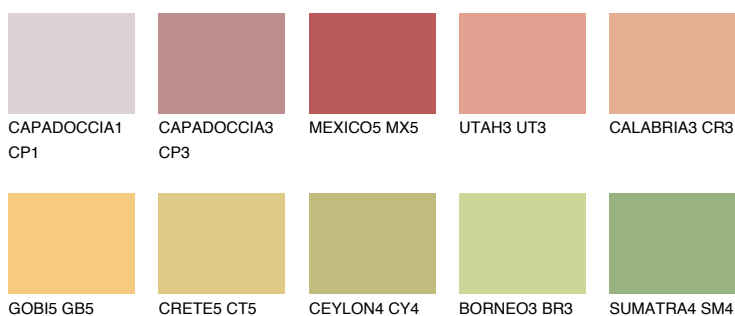

BARBADOS4 BA4

51% **TSR** 61%

Doplňkovou barvami

ODSTÍNY CON

Odstíny Intense

Více informací o omítkách a barvách naleznete na
www.ceresit.cz

*Prezentované odstíny jsou součástí aktuální palety fasádních omítek a barev nabízené značkou Ceresit. Berte prosím na vědomí, že se barvy v originální podobě mohou lišit od barev zobrazených na monitoru. Elektronická a tištěná podoba vzorníku není považována za plně spolehlivou prezentaci. Doporučujeme proto vybrané barvy porovnat se skutečnými vzorkovnicí.