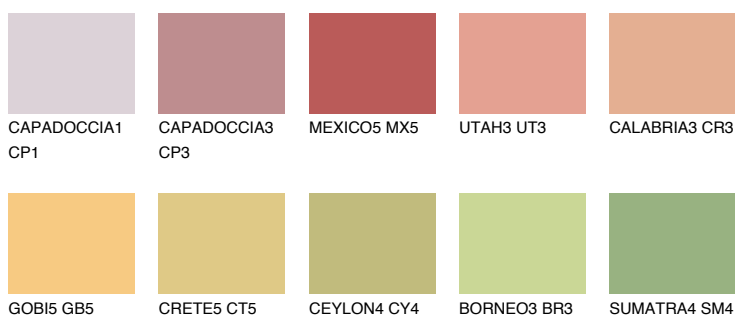

**BARBADOS4 BA4**51% **TSR** 61%**Doplňkovou barvami****ODSTÍNY CON****Odstíny Intense**

Více informací o omítkách a barvách naleznete na

[www.ceresit.cz](http://www.ceresit.cz)

\*Prezentované odstíny jsou součástí aktuální palety fasádních omítek a barev nabízené značkou Ceresit. Berte prosím na vědomí, že se barvy v originální podobě mohou lišit od barev zobrazených na monitoru. Elektronická a tištěná podoba vzorníku není považována za plně spolehlivou prezentaci. Doporučujeme proto vybrané barvy porovnat se skutečnými vzorkovnicí.