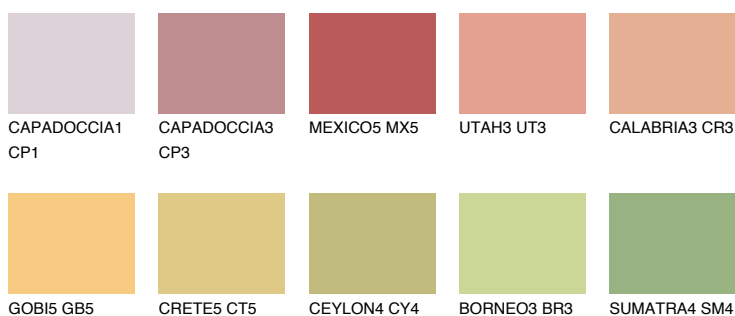

## BARBADOS4 BA4

51% **TSR** 61%

### Doplňkovou barvami

#### Odstíny Intense

Více informací o omítkách a barvách naleznete na  
[www.ceresit.cz](http://www.ceresit.cz)

\*Prezentované odstíny jsou součástí aktuální palety fasádních omítek a barev nabízené značkou Ceresit. Berte prosím na vědomí, že se barvy v originální podobě mohou lišit od barev zobrazených na monitoru. Elektronická a tištěná podoba vzorníku není považována za plně spolehlivou prezentaci. Doporučujeme proto vybrané barvy porovnat se skutečnými vzorkovnicí.