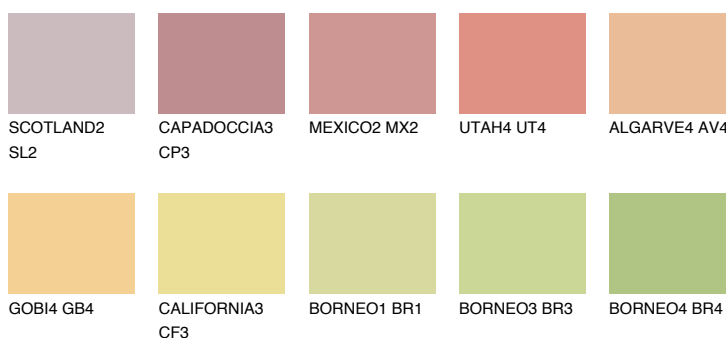

## BARBADOS3 BA3

56% **TSR** 62%

### Doplňkovou barvami

#### Odstíny Intense

Více informací o omítkách a barvách naleznete na

[www.ceresit.cz](http://www.ceresit.cz)

\*Prezentované odstíny jsou součástí aktuální palety fasádních omítek a barev nabízené značkou Ceresit. Berte prosím na vědomí, že se barvy v originální podobě mohou lišit od barev zobrazených na monitoru. Elektronická a tištěná podoba vzorníku není považována za plně spolehlivou prezentaci. Doporučujeme proto vybrané barvy porovnat se skutečnými vzorkovnicí.