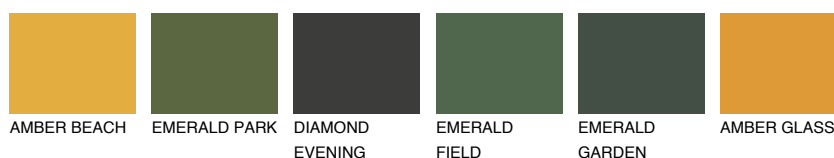

## BARBADOS3 BA3

56% **TSR** 62%

### Doplňkovou barvami

#### Odstíny Intense

Více informací o omítkách a barvách naleznete na

[www.ceresit.cz](http://www.ceresit.cz)

\*Prezentované odstíny jsou součástí aktuální palety fasádních omítek a barev nabízené značkou Ceresit. Berte prosím na vědomí, že se barvy v originální podobě mohou lišit od barev zobrazených na monitoru. Elektronická a tištěná podoba vzorníku není považována za plně spolehlivou prezentaci. Doporučujeme proto vybrané barvy porovnat se skutečnými vzorkovnicí.