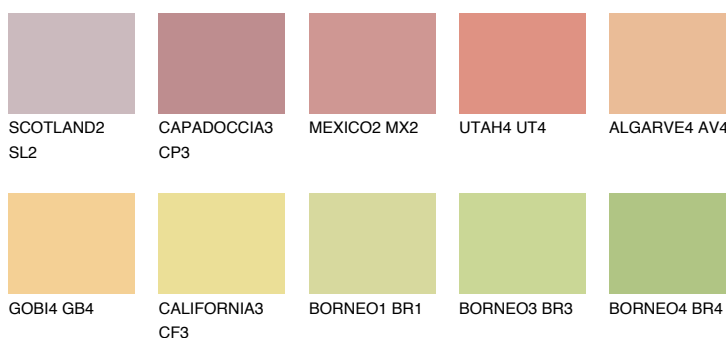

BARBADOS3 BA3

56% **TSR** 62%

Doplňkovou barvami

ODSTÍNY CON

Odstíny Intense

Více informací o omítkách a barvách naleznete na

www.ceresit.cz

*Prezentované odstíny jsou součástí aktuální palety fasádních omítek a barev nabízené značkou Ceresit. Berte prosím na vědomí, že se barvy v originální podobě mohou lišit od barev zobrazených na monitoru. Elektronická a tištěná podoba vzorníku není považována za plně spolehlivou prezentaci. Doporučujeme proto vybrané barvy porovnat se skutečnými vzorkovnicí.