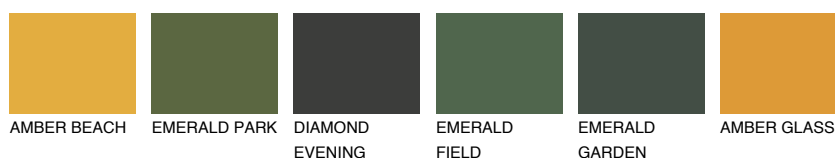

**BARBADOS2 BA2**61% **TSR** 65%**Doplňkovou barvami****ODSTÍNY CON****Odstíny Intense**

Více informací o omítkách a barvách naleznete na

www.ceresit.cz

*Prezentované odstíny jsou součástí aktuální palety fasádních omítek a barev nabízené značkou Ceresit. Berte prosím na vědomí, že se barvy v originální podobě mohou lišit od barev zobrazených na monitoru. Elektronická a tištěná podoba vzorníku není považována za plně spolehlivou prezentaci. Doporučujeme proto vybrané barvy porovnat se skutečnými vzorkovnicí.