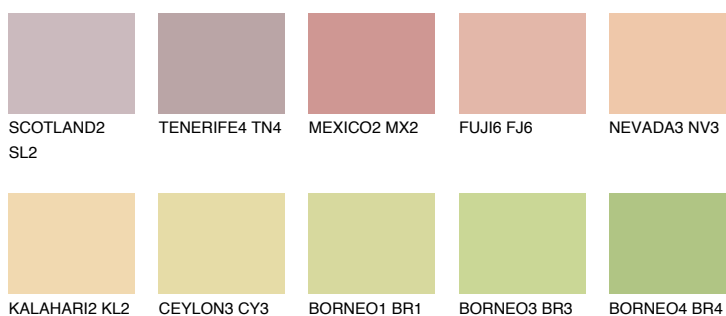

BARBADOS2 BA261% **TSR** 65%**Doplňkovou barvami****ODSTÍNY CON****Odstíny Intense**

Více informací o omítkách a barvách naleznete na
www.ceresit.cz

*Prezentované odstíny jsou součástí aktuální palety fasádních omítek a barev nabízené značkou Ceresit. Berte prosím na vědomí, že se barvy v originální podobě mohou lišit od barev zobrazených na monitoru. Elektronická a tištěná podoba vzorníku není považována za plně spolehlivou prezentaci. Doporučujeme proto vybrané barvy porovnat se skutečnými vzorkovnicí.