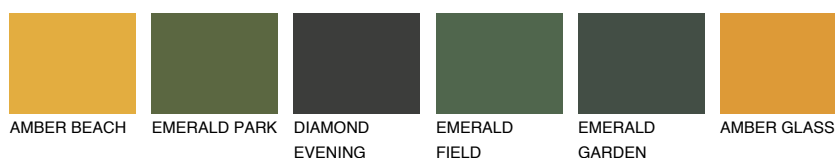

BARBADOS2 BA261% **TSR** 65%**Doplňkovou barvami****ODSTÍNY CON****Odstíny Intense**

Více informací o omítkách a barvách naleznete na
www.ceresit.cz

*Prezentované odstíny jsou součástí aktuální palety fasádních omítek a barev nabízené značkou Ceresit. Berte prosím na vědomí, že se barvy v originální podobě mohou lišit od barev zobrazených na monitoru. Elektronická a tištěná podoba vzorníku není považována za plně spolehlivou prezentaci. Doporučujeme proto vybrané barvy porovnat se skutečnými vzorkovnicí.