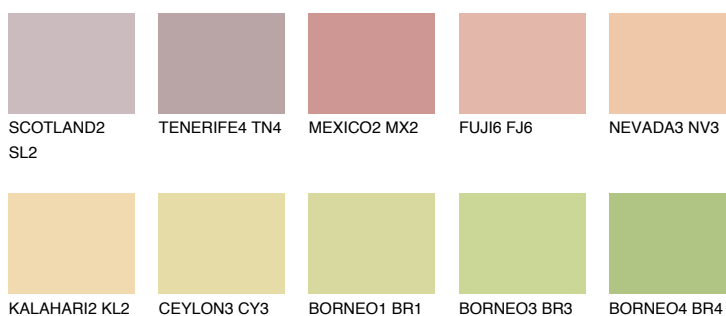

**BARBADOS2 BA2**61% **TSR** 65%**Doplňkovou barvami****ODSTÍNY CON****Odstíny Intense**

Více informací o omítkách a barvách naleznete na

www.ceresit.cz

*Prezentované odstíny jsou součástí aktuální palety fasádních omítek a barev nabízené značkou Ceresit. Berte prosím na vědomí, že se barvy v originální podobě mohou lišit od barev zobrazených na monitoru. Elektronická a tištěná podoba vzorníku není považována za plně spolehlivou prezentaci. Doporučujeme proto vybrané barvy porovnat se skutečnými vzorkovnicí.