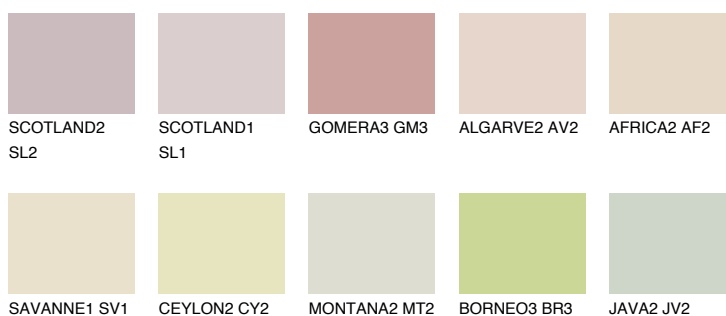

**BARBADOS1 BA1**72% **TSR** 70%**Doplňkovou barvami****ODSTÍNY CON****Odstíny Intense**

Více informací o omítkách a barvách naleznete na  
[www.ceresit.cz](http://www.ceresit.cz)

\*Prezentované odstíny jsou součástí aktuální palety fasádních omítek a barev nabízené značkou Ceresit. Berte prosím na vědomí, že se barvy v originální podobě mohou lišit od barev zobrazených na monitoru. Elektronická a tištěná podoba vzorníku není považována za plně spolehlivou prezentaci. Doporučujeme proto vybrané barvy porovnat se skutečnými vzorkovnicí.