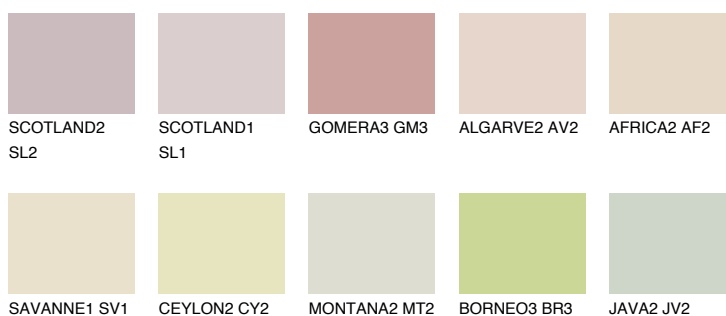

BARBADOS1 BA1

72% **TSR** 70%

Doplňkovou barvami

ODSTÍNY CON

Odstíny Intense

Více informací o omítkách a barvách naleznete na
www.ceresit.cz

*Prezentované odstíny jsou součástí aktuální palety fasádních omítek a barev nabízené značkou Ceresit. Berte prosím na vědomí, že se barvy v originální podobě mohou lišit od barev zobrazených na monitoru. Elektronická a tištěná podoba vzorníku není považována za plně spolehlivou prezentaci. Doporučujeme proto vybrané barvy porovnat se skutečnými vzorkovnicí.