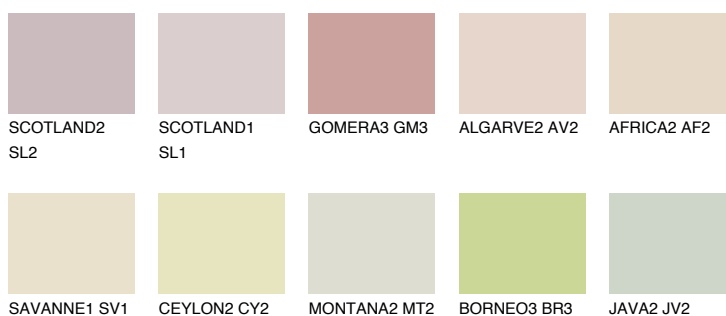

## BARBADOS1 BA1

72% **TSR** 70%

### Doplňkovou barvami

#### Odstíny Intense

Více informací o omítkách a barvách naleznete na  
[www.ceresit.cz](http://www.ceresit.cz)

\*Prezentované odstíny jsou součástí aktuální palety fasádních omítek a barev nabízené značkou Ceresit. Berte prosím na vědomí, že se barvy v originální podobě mohou lišit od barev zobrazených na monitoru. Elektronická a tištěná podoba vzorníku není považována za plně spolehlivou prezentaci. Doporučujeme proto vybrané barvy porovnat se skutečnými vzorkovnicí.