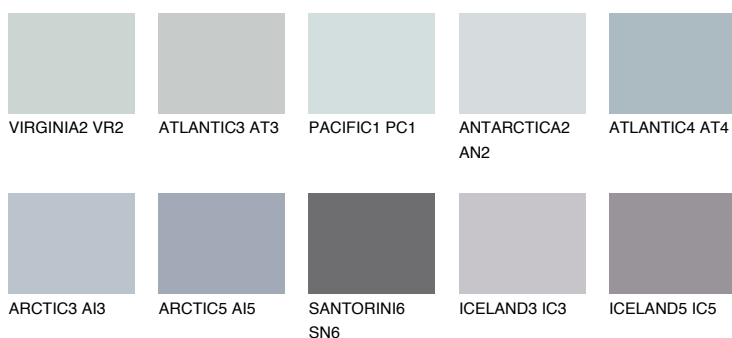

ANTARCTICA5 AN5

66% TSR 59%

Doplňkovou barvami

ODSTÍNY CON

Odstíny Intense

Více informací o omítkách a barvách naleznete na

www.ceresit.cz

*Prezentované odstíny jsou součástí aktuální palety fasádních omítek a barev nabízené značkou Ceresit. Berte prosím na vědomí, že se barvy v originální podobě mohou lišit od barev zobrazených na monitoru. Elektronická a tištěná podoba vzorníku není považována za plně spolehlivou prezentaci. Doporučujeme proto vybrané barvy porovnat se skutečnými vzorkovnicí.