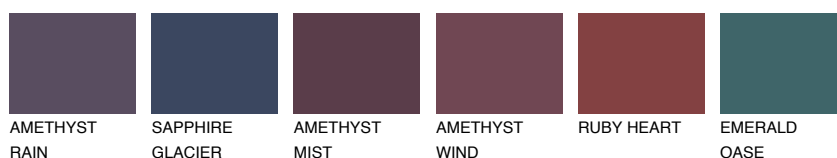

## ANTARCTICA5 AN5

66% TSR 59%

### Doplňkovou barvami

#### Odstíny Intense

Více informací o omítkách a barvách naleznete na

[www.ceresit.cz](http://www.ceresit.cz)

\*Prezentované odstíny jsou součástí aktuální palety fasádních omítek a barev nabízené značkou Ceresit. Berte prosím na vědomí, že se barvy v originální podobě mohou lišit od barev zobrazených na monitoru. Elektronická a tištěná podoba vzorníku není považována za plně spolehlivou prezentaci. Doporučujeme proto vybrané barvy porovnat se skutečnými vzorkovnicí.