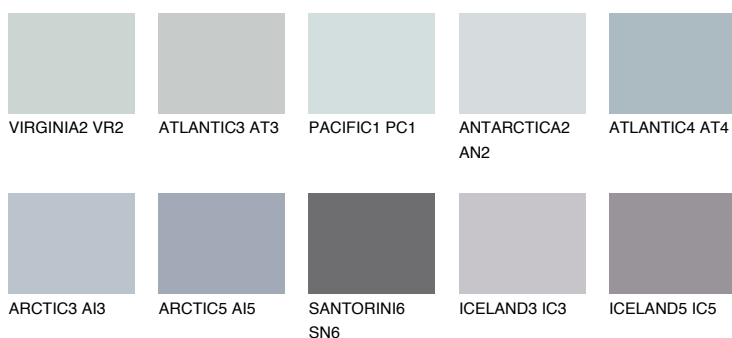

## ANTARCTICA5 AN5

66% TSR 59%

### Doplňkovou barvami

#### Odstíny Intense

Více informací o omítkách a barvách naleznete na

[www.ceresit.cz](http://www.ceresit.cz)

\*Prezentované odstíny jsou součástí aktuální palety fasádních omítek a barev nabízené značkou Ceresit. Berte prosím na vědomí, že se barvy v originální podobě mohou lišit od barev zobrazených na monitoru. Elektronická a tištěná podoba vzorníku není považována za plně spolehlivou prezentaci. Doporučujeme proto vybrané barvy porovnat se skutečnými vzorkovnicí.