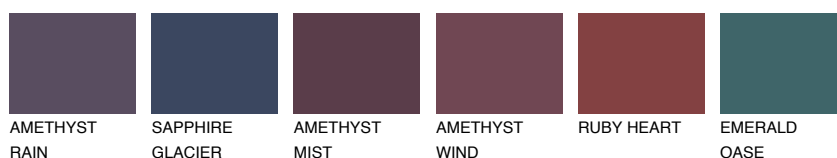

ANTARCTICA5 AN5

66% TSR 59%

Doplňkovou barvami

ODSTÍNY CON

Odstíny Intense

Více informací o omítkách a barvách naleznete na

www.ceresit.cz

*Prezentované odstíny jsou součástí aktuální palety fasádních omítek a barev nabízené značkou Ceresit. Berte prosím na vědomí, že se barvy v originální podobě mohou lišit od barev zobrazených na monitoru. Elektronická a tištěná podoba vzorníku není považována za plně spolehlivou prezentaci. Doporučujeme proto vybrané barvy porovnat se skutečnými vzorkovnicí.