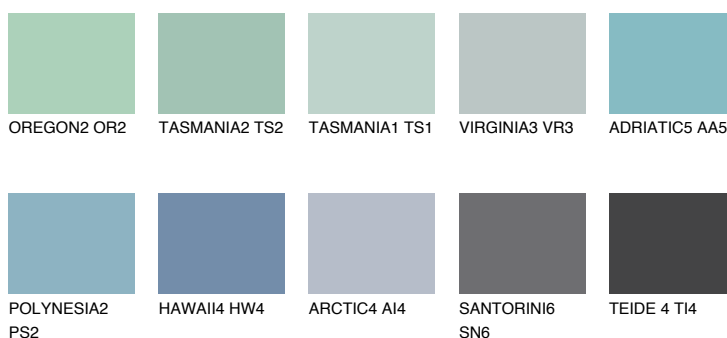

**TAHITI2 TH2**☀ 45% **TSR** 46%**Doplňkovou barvami****ODSTÍNY CON****Odstíny Intense**

Více informací o omítkách a barvách naleznete na

[www.ceresit.cz](http://www.ceresit.cz)

\*Prezentované odstíny jsou součástí aktuální palety fasádních omítek a barev nabízené značkou Ceresit. Berte prosím na vědomí, že se barvy v originální podobě mohou lišit od barev zobrazených na monitoru. Elektronická a tištěná podoba vzorníku není považována za plně spolehlivou prezentaci. Doporučujeme proto vybrané barvy porovnat se skutečnými vzorkovnicí.