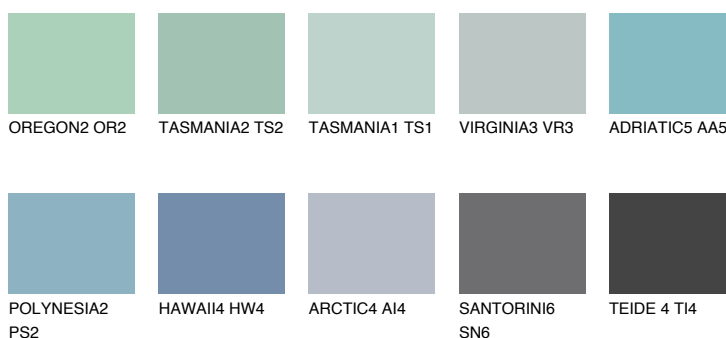

**TAHITI2 TH2**☀ 45% **TSR** 46%**Doplňkovou barvami****ODSTÍNY CON****Odstíny Intense**

Více informací o omítkách a barvách naleznete na
www.ceresit.cz

*Prezentované odstíny jsou součástí aktuální palety fasádních omítek a barev nabízené značkou Ceresit. Berte prosím na vědomí, že se barvy v originální podobě mohou lišit od barev zobrazených na monitoru. Elektronická a tištěná podoba vzorníku není považována za plně spolehlivou prezentaci. Doporučujeme proto vybrané barvy porovnat se skutečnými vzorkovnicí.