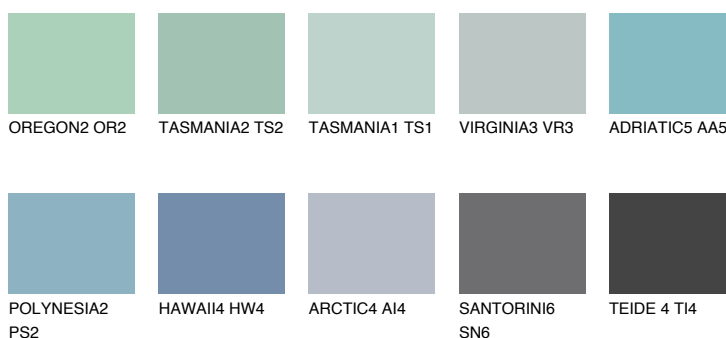

TAHITI2 TH2

45% TSR 46%

Doplňkovou barvami

ODSTÍNY CON

Odstíny Intense

Více informací o omítkách a barvách naleznete na www.ceresit.cz

*Prezentované odstíny jsou součástí aktuální palety fasádních omítek a barev nabízené značkou Ceresit. Berte prosím na vědomí, že se barvy v originální podobě mohou lišit od barev zobrazených na monitoru. Elektronická a tištěná podoba vzorníku není považována za plně spolehlivou prezentaci. Doporučujeme proto vybrané barvy porovnat se skutečnými vzorkovnicí.