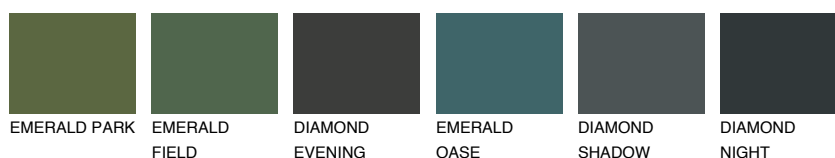

ANTARCTICA1 AN181% **TSR** 71%**Doplňkovou barvami****ODSTÍNY CON****Odstíny Intense**

Více informací o omítkách a barvách naleznete na
www.ceresit.cz

*Prezentované odstíny jsou součástí aktuální palety fasádních omítek a barev nabízené značkou Ceresit. Berte prosím na vědomí, že se barvy v originální podobě mohou lišit od barev zobrazených na monitoru. Elektronická a tištěná podoba vzorníku není považována za plně spolehlivou prezentaci. Doporučujeme proto vybrané barvy porovnat se skutečnými vzorkovnicí.