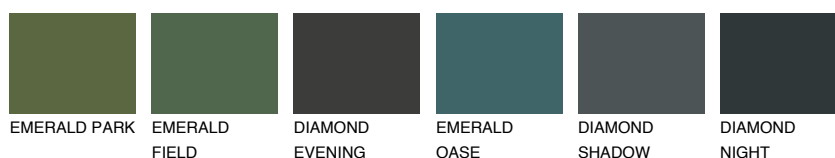

**ANTARCTICA1 AN1**81% **TSR** 71%**Doplňkovou barvami****ODSTÍNY CON****Odstíny Intense**

Více informací o omítkách a barvách naleznete na  
[www.ceresit.cz](http://www.ceresit.cz)

\*Prezentované odstíny jsou součástí aktuální palety fasádních omítek a barev nabízené značkou Ceresit. Berte prosím na vědomí, že se barvy v originální podobě mohou lišit od barev zobrazených na monitoru. Elektronická a tištěná podoba vzorníku není považována za plně spolehlivou prezentaci. Doporučujeme proto vybrané barvy porovnat se skutečnými vzorkovnicí.