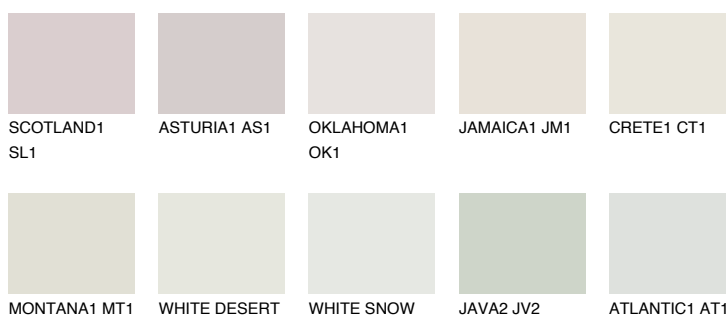

**ANTARCTICA1 AN1**81% **TSR** 71%**Doplňkovou barvami****ODSTÍNY CON****Odstíny Intense**

Více informací o omítkách a barvách naleznete na  
[www.ceresit.cz](http://www.ceresit.cz)

\*Prezentované odstíny jsou součástí aktuální palety fasádních omítek a barev nabízené značkou Ceresit. Berte prosím na vědomí, že se barvy v originální podobě mohou lišit od barev zobrazených na monitoru. Elektronická a tištěná podoba vzorníku není považována za plně spolehlivou prezentaci. Doporučujeme proto vybrané barvy porovnat se skutečnými vzorkovnicí.