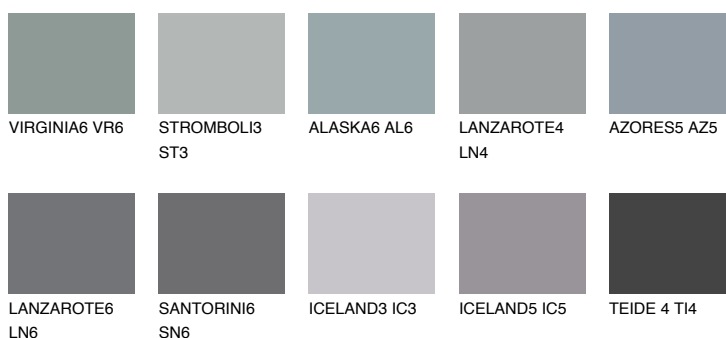

LANZAROTE5 LN5

☀ 25% **TSR 23%**

Doplňkovou barvami

ODSTÍNY CON

Odstíny Intense

Více informací o omítkách a barvách naleznete na

www.ceresit.cz

*Prezentované odstíny jsou součástí aktuální palety fasádních omítek a barev nabízené značkou Ceresit. Berte prosím na vědomí, že se barvy v originální podobě mohou lišit od barev zobrazených na monitoru. Elektronická a tištěná podoba vzorníku není považována za plně spolehlivou prezentaci. Doporučujeme proto vybrané barvy porovnat se skutečnými vzorkovnicí.