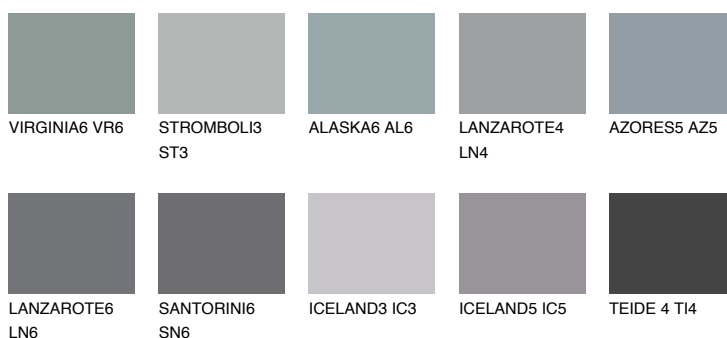

LANZAROTE5 LN5☀ 25% **TSR 23%****Doplňkovou barvami****ODSTÍNY CON****Odstíny Intense**

Více informací o omítkách a barvách naleznete na

www.ceresit.cz

*Prezentované odstíny jsou součástí aktuální palety fasádních omítek a barev nabízené značkou Ceresit. Berte prosím na vědomí, že se barvy v originální podobě mohou lišit od barev zobrazených na monitoru. Elektronická a tištěná podoba vzorníku není považována za plně spolehlivou prezentaci. Doporučujeme proto vybrané barvy porovnat se skutečnými vzorkovnicí.