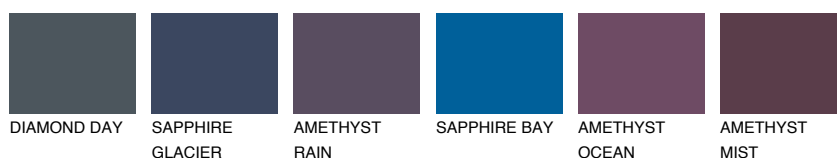

LANZAROTE5 LN5☀ 25% **TSR 23%****Doplňkovou barvami****ODSTÍNY CON****Odstíny Intense**

Více informací o omítkách a barvách naleznete na

www.ceresit.cz

*Prezentované odstíny jsou součástí aktuální palety fasádních omítek a barev nabízené značkou Ceresit. Berte prosím na vědomí, že se barvy v originální podobě mohou lišit od barev zobrazených na monitoru. Elektronická a tištěná podoba vzorníku není považována za plně spolehlivou prezentaci. Doporučujeme proto vybrané barvy porovnat se skutečnými vzorkovnicí.