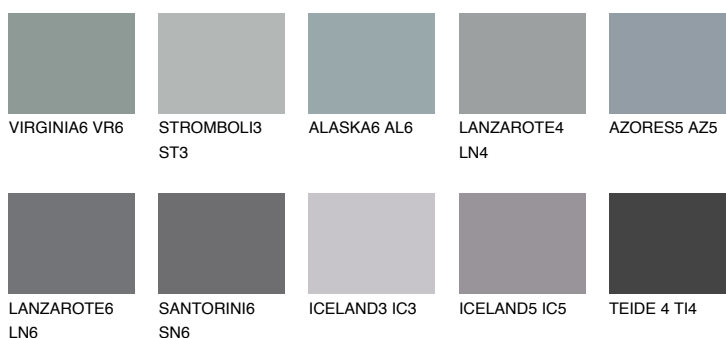

LANZAROTE5 LN5☀ 25% **TSR** 23%**Doplňkovou barvami****ODSTÍNY CON****Odstíny Intense**

Více informací o omítkách a barvách naleznete na

www.ceresit.cz

*Prezentované odstíny jsou součástí aktuální palety fasádních omítek a barev nabízené značkou Ceresit. Berte prosím na vědomí, že se barvy v originální podobě mohou lišit od barev zobrazených na monitoru. Elektronická a tištěná podoba vzorníku není považována za plně spolehlivou prezentaci. Doporučujeme proto vybrané barvy porovnat se skutečnými vzorkovnicí.