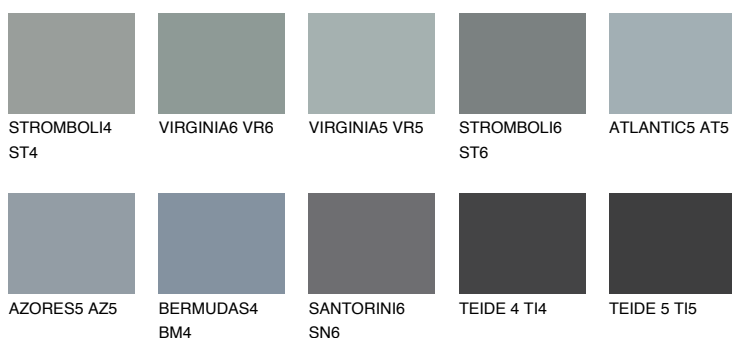

LANZAROTE4 LN4

☀ 35% **TSR 32%**

Doplňkovou barvami

ODSTÍNY CON

Odstíny Intense

Více informací o omítkách a barvách naleznete na

www.ceresit.cz

*Prezentované odstíny jsou součástí aktuální palety fasádních omítek a barev nabízené značkou Ceresit. Berte prosím na vědomí, že se barvy v originální podobě mohou lišit od barev zobrazených na monitoru. Elektronická a tištěná podoba vzorníku není považována za plně spolehlivou prezentaci. Doporučujeme proto vybrané barvy porovnat se skutečnými vzorkovnicí.