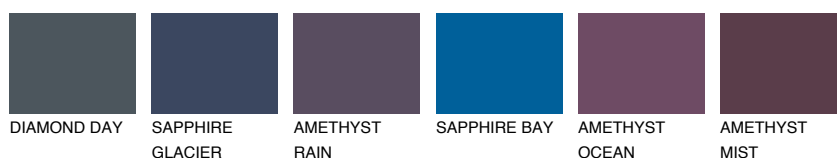

LANZAROTE4 LN4

☀ 35% **TSR 32%**

Doplňkovou barvami

ODSTÍNY CON

Odstíny Intense

Více informací o omítkách a barvách naleznete na

www.ceresit.cz

*Prezentované odstíny jsou součástí aktuální palety fasádních omítek a barev nabízené značkou Ceresit. Berte prosím na vědomí, že se barvy v originální podobě mohou lišit od barev zobrazených na monitoru. Elektronická a tištěná podoba vzorníku není považována za plně spolehlivou prezentaci. Doporučujeme proto vybrané barvy porovnat se skutečnými vzorkovnicí.