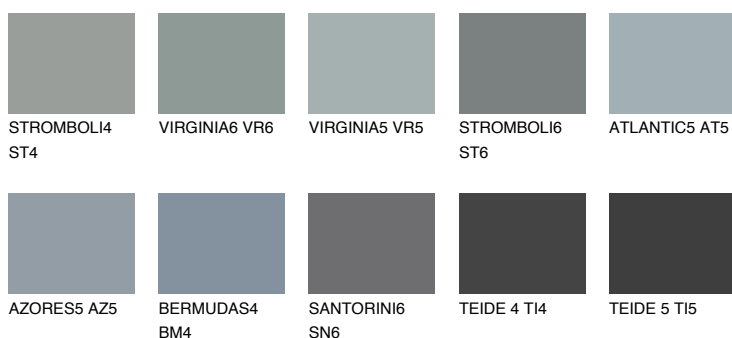

LANZAROTE4 LN4☀ 35% **TSR 32%****Doplňkovou barvami****ODSTÍNY CON****Odstíny Intense**

Více informací o omítkách a barvách naleznete na

www.ceresit.cz

*Prezentované odstíny jsou součástí aktuální palety fasádních omítek a barev nabízené značkou Ceresit. Berte prosím na vědomí, že se barvy v originální podobě mohou lišit od barev zobrazených na monitoru. Elektronická a tištěná podoba vzorníku není považována za plně spolehlivou prezentaci. Doporučujeme proto vybrané barvy porovnat se skutečnými vzorkovnicí.