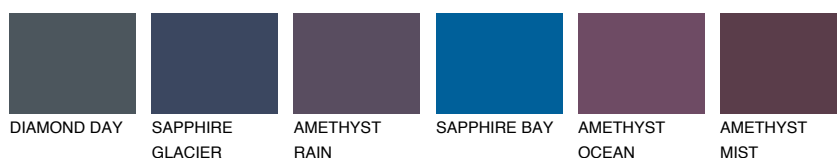

LANZAROTE4 LN4☀ 35% **TSR 32%****Doplňkovou barvami****ODSTÍNY CON****Odstíny Intense**

Více informací o omítkách a barvách naleznete na

www.ceresit.cz

*Prezentované odstíny jsou součástí aktuální palety fasádních omítek a barev nabízené značkou Ceresit. Berte prosím na vědomí, že se barvy v originální podobě mohou lišit od barev zobrazených na monitoru. Elektronická a tištěná podoba vzorníku není považována za plně spolehlivou prezentaci. Doporučujeme proto vybrané barvy porovnat se skutečnými vzorkovnicí.