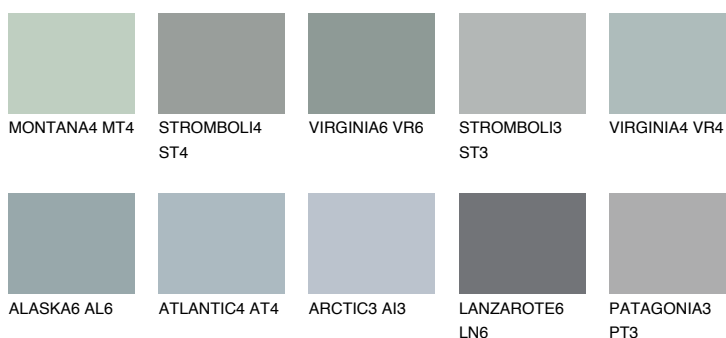

LANZAROTE3 LN3

☀ 44% **TSR** 40%

Doplňkovou barvami

ODSTÍNY CON

Odstíny Intense

Více informací o omítkách a barvách naleznete na

www.ceresit.cz

*Prezentované odstíny jsou součástí aktuální palety fasádních omítek a barev nabízené značkou Ceresit. Berte prosím na vědomí, že se barvy v originální podobě mohou lišit od barev zobrazených na monitoru. Elektronická a tištěná podoba vzorníku není považována za plně spolehlivou prezentaci. Doporučujeme proto vybrané barvy porovnat se skutečnými vzorkovnicí.