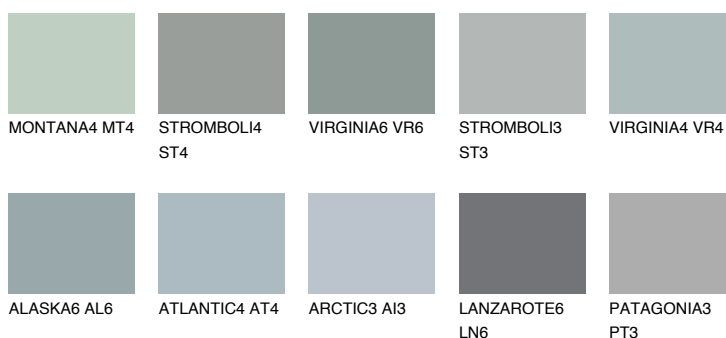

## LANZAROTE3 LN3

☀ 44% **TSR** 40%

### Doplňkovou barvami

#### Odstíny Intense

Více informací o omítkách a barvách naleznete na [www.ceresit.cz](http://www.ceresit.cz)

\*Prezentované odstíny jsou součástí aktuální palety fasádních omítek a barev nabízené značkou Ceresit. Berte prosím na vědomí, že se barvy v originální podobě mohou lišit od barev zobrazených na monitoru. Elektronická a tištěná podoba vzorníku není považována za plně spolehlivou prezentaci. Doporučujeme proto vybrané barvy porovnat se skutečnými vzorkovnicí.