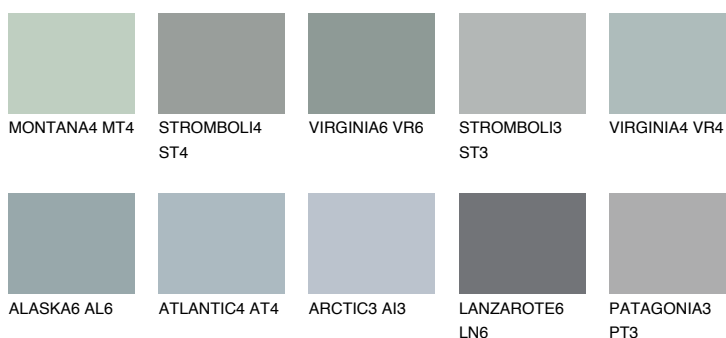

LANZAROTE3 LN3

☀ 44% **TSR 40%**

Doplňkovou barvami

ODSTÍNY CON

Odstíny Intense

Více informací o omítkách a barvách naleznete na

www.ceresit.cz

*Prezentované odstíny jsou součástí aktuální palety fasádních omítek a barev nabízené značkou Ceresit. Berte prosím na vědomí, že se barvy v originální podobě mohou lišit od barev zobrazených na monitoru. Elektronická a tištěná podoba vzorníku není považována za plně spolehlivou prezentaci. Doporučujeme proto vybrané barvy porovnat se skutečnými vzorkovnicí.