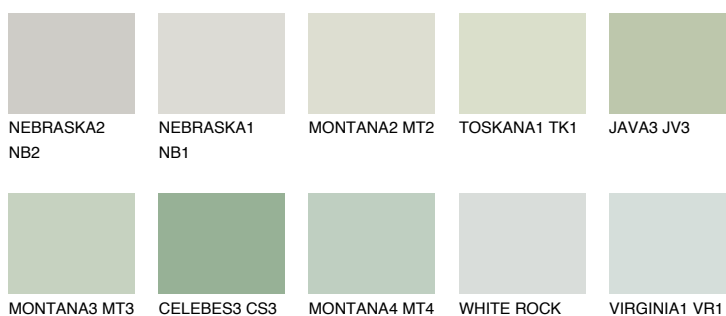

## LANZAROTE2 LN2

63% **TSR** 59%

### Doplňkovou barvami

#### Odstíny Intense

Více informací o omítkách a barvách naleznete na  
[www.ceresit.cz](http://www.ceresit.cz)

\*Prezentované odstíny jsou součástí aktuální palety fasádních omítek a barev nabízené značkou Ceresit. Berte prosím na vědomí, že se barvy v originální podobě mohou lišit od barev zobrazených na monitoru. Elektronická a tištěná podoba vzorníku není považována za plně spolehlivou prezentaci. Doporučujeme proto vybrané barvy porovnat se skutečnými vzorkovnicí.