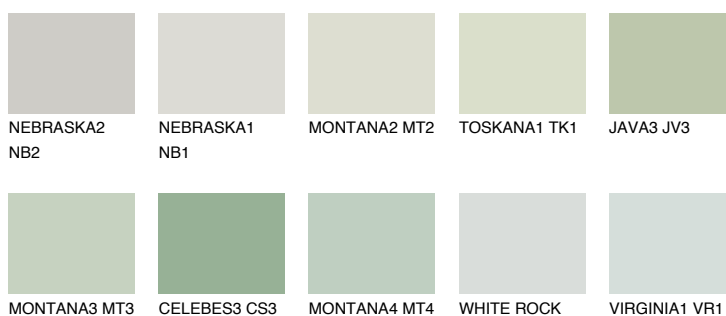

LANZAROTE2 LN263% **TSR** 59%**Doplňkovou barvami****ODSTÍNY CON****Odstíny Intense**

Více informací o omítkách a barvách naleznete na
www.ceresit.cz

*Prezentované odstíny jsou součástí aktuální palety fasádních omítek a barev nabízené značkou Ceresit. Berte prosím na vědomí, že se barvy v originální podobě mohou lišit od barev zobrazených na monitoru. Elektronická a tištěná podoba vzorníku není považována za plně spolehlivou prezentaci. Doporučujeme proto vybrané barvy porovnat se skutečnými vzorkovnicí.