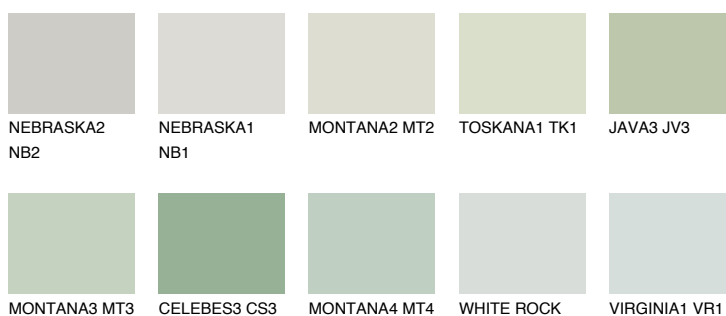

LANZAROTE2 LN2

63% TSR 59%

Doplňkovou barvami

ODSTÍNY CON

Odstíny Intense

Více informací o omítkách a barvách naleznete na www.ceresit.cz

*Prezentované odstíny jsou součástí aktuální palety fasádních omítek a barev nabízené značkou Ceresit. Berte prosím na vědomí, že se barvy v originální podobě mohou lišit od barev zobrazených na monitoru. Elektronická a tištěná podoba vzorníku není považována za plně spolehlivou prezentaci. Doporučujeme proto vybrané barvy porovnat se skutečnými vzorkovnicí.