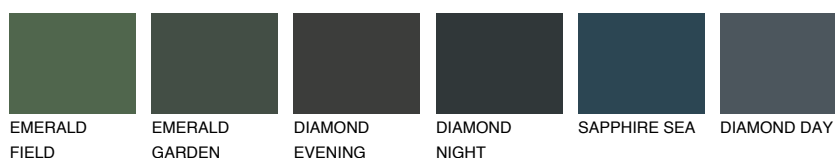

**LANZAROTE1 LN1**75% **TSR** 73%**Doplňkovou barvami****ODSTÍNY CON****Odstíny Intense**

Více informací o omítkách a barvách naleznete na  
[www.ceresit.cz](http://www.ceresit.cz)

\*Prezentované odstíny jsou součástí aktuální palety fasádních omítek a barev nabízené značkou Ceresit. Berte prosím na vědomí, že se barvy v originální podobě mohou lišit od barev zobrazených na monitoru. Elektronická a tištěná podoba vzorníku není považována za plně spolehlivou prezentaci. Doporučujeme proto vybrané barvy porovnat se skutečnými vzorkovnicí.