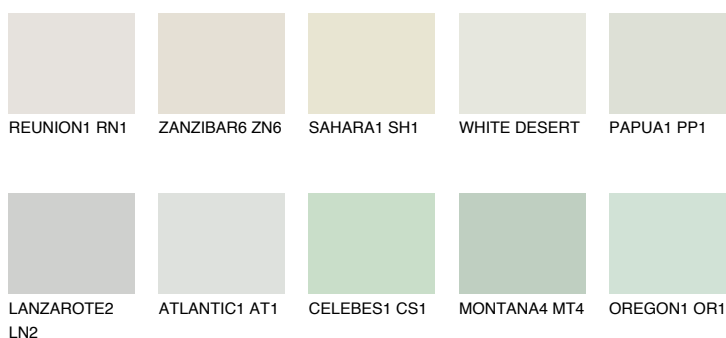

**LANZAROTE1 LN1**75% **TSR** 73%**Doplňkovou barvami****ODSTÍNY CON****Odstíny Intense**

Více informací o omítkách a barvách naleznete na  
[www.ceresit.cz](http://www.ceresit.cz)

\*Prezentované odstíny jsou součástí aktuální palety fasádních omítek a barev nabízené značkou Ceresit. Berte prosím na vědomí, že se barvy v originální podobě mohou lišit od barev zobrazených na monitoru. Elektronická a tištěná podoba vzorníku není považována za plně spolehlivou prezentaci. Doporučujeme proto vybrané barvy porovnat se skutečnými vzorkovnicí.