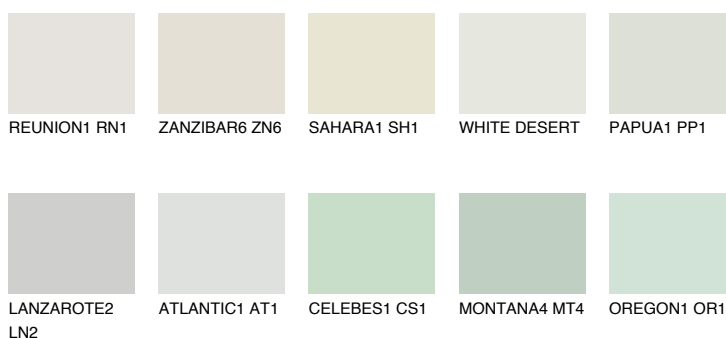

LANZAROTE1 LN175% **TSR** 73%**Doplňkovou barvami****ODSTÍNY CON****Odstíny Intense**

Více informací o omítkách a barvách naleznete na
www.ceresit.cz

*Prezentované odstíny jsou součástí aktuální palety fasádních omítek a barev nabízené značkou Ceresit. Berte prosím na vědomí, že se barvy v originální podobě mohou lišit od barev zobrazených na monitoru. Elektronická a tištěná podoba vzorníku není považována za plně spolehlivou prezentaci. Doporučujeme proto vybrané barvy porovnat se skutečnými vzorkovnicí.