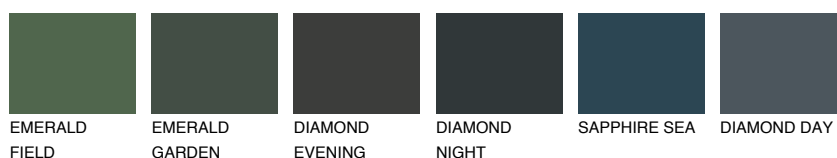

LANZAROTE1 LN175% **TSR** 73%**Doplňkovou barvami****ODSTÍNY CON****Odstíny Intense**

Více informací o omítkách a barvách naleznete na
www.ceresit.cz

*Prezentované odstíny jsou součástí aktuální palety fasádních omítek a barev nabízené značkou Ceresit. Berte prosím na vědomí, že se barvy v originální podobě mohou lišit od barev zobrazených na monitoru. Elektronická a tištěná podoba vzorníku není považována za plně spolehlivou prezentaci. Doporučujeme proto vybrané barvy porovnat se skutečnými vzorkovnicí.