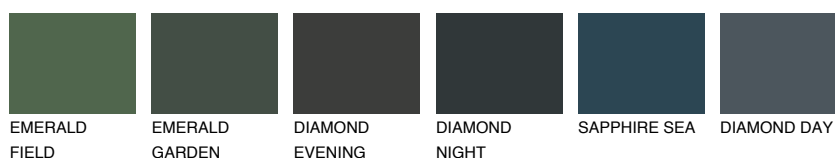

LANZAROTE1 LN1

☀️ 75% **TSR 73%**

Doplňkovou barvami

ODSTÍNY CON

Odstíny Intense

Více informací o omítkách a barvách naleznete na
www.ceresit.cz

*Prezentované odstíny jsou součástí aktuální palety fasádních omítek a barev nabízené značkou Ceresit. Berte prosím na vědomí, že se barvy v originální podobě mohou lišit od barev zobrazených na monitoru. Elektronická a tištěná podoba vzorníku není považována za plně spolehlivou prezentaci. Doporučujeme proto vybrané barvy porovnat se skutečnými vzorkovnicí.