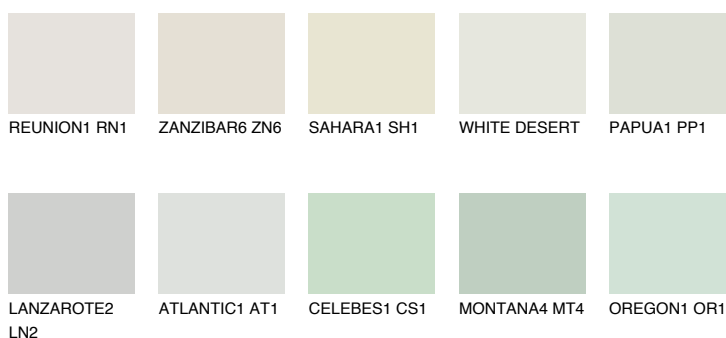

LANZAROTE1 LN1

☀️ 75% **TSR 73%**

Doplňkovou barvami

ODSTÍNY CON

Odstíny Intense

Více informací o omítkách a barvách naleznete na
www.ceresit.cz

*Prezentované odstíny jsou součástí aktuální palety fasádních omítek a barev nabízené značkou Ceresit. Berte prosím na vědomí, že se barvy v originální podobě mohou lišit od barev zobrazených na monitoru. Elektronická a tištěná podoba vzorníku není považována za plně spolehlivou prezentaci. Doporučujeme proto vybrané barvy porovnat se skutečnými vzorkovnicí.