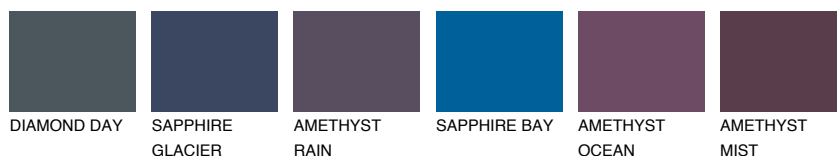

**AZORES6 AZ6**☀ 23% **TSR 23%****Doplňkovou barvami****ODSTÍNY CON****Odstíny Intense**

Více informací o omítkách a barvách naleznete na

[www.ceresit.cz](http://www.ceresit.cz)

\*Prezentované odstíny jsou součástí aktuální palety fasádních omítek a barev nabízené značkou Ceresit. Berte prosím na vědomí, že se barvy v originální podobě mohou lišit od barev zobrazených na monitoru. Elektronická a tištěná podoba vzorníku není považována za plně spolehlivou prezentaci. Doporučujeme proto vybrané barvy porovnat se skutečnými vzorkovnicí.