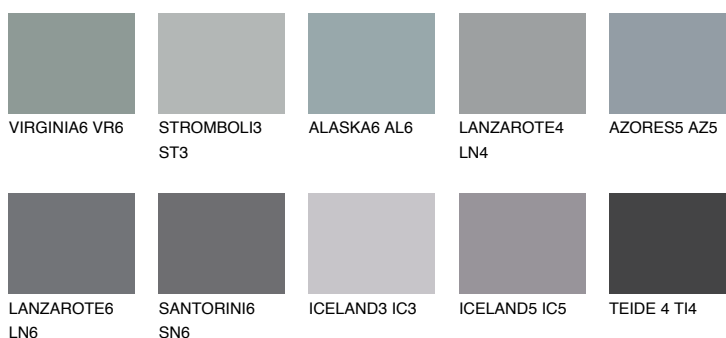

## AZORES6 AZ6

☀ 23% **TSR** 23%

### Doplňkovou barvami

#### Odstíny Intense

Více informací o omítkách a barvách naleznete na

[www.ceresit.cz](http://www.ceresit.cz)

\*Prezentované odstíny jsou součástí aktuální palety fasádních omítek a barev nabízené značkou Ceresit. Berte prosím na vědomí, že se barvy v originální podobě mohou lišit od barev zobrazených na monitoru. Elektronická a tištěná podoba vzorníku není považována za plně spolehlivou prezentaci. Doporučujeme proto vybrané barvy porovnat se skutečnými vzorkovnicí.