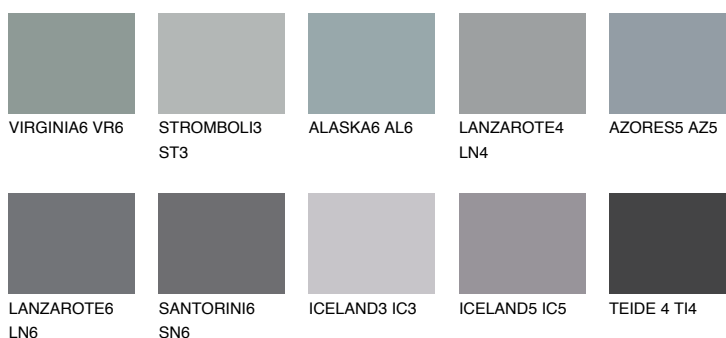

AZORES6 AZ6

☀ 23% **TSR** 23%

Doplňkovou barvami

ODSTÍNY CON

Odstíny Intense

Více informací o omítkách a barvách naleznete na

www.ceresit.cz

*Prezentované odstíny jsou součástí aktuální palety fasádních omítek a barev nabízené značkou Ceresit. Berte prosím na vědomí, že se barvy v originální podobě mohou lišit od barev zobrazených na monitoru. Elektronická a tištěná podoba vzorníku není považována za plně spolehlivou prezentaci. Doporučujeme proto vybrané barvy porovnat se skutečnými vzorkovnicí.