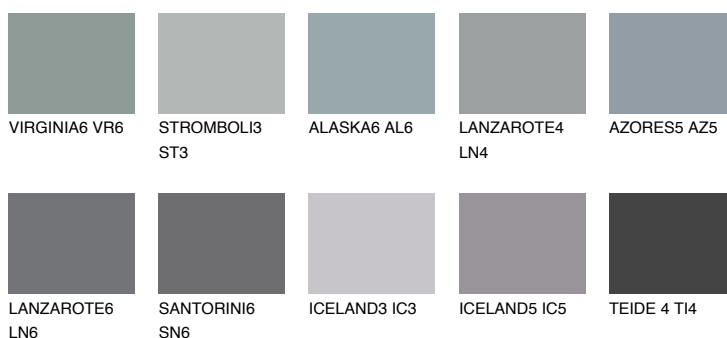

AZORES6 AZ6☀ 23% **TSR 23%****Doplňkovou barvami****ODSTÍNY CON****Odstíny Intense**

Více informací o omítkách a barvách naleznete na

www.ceresit.cz

*Prezentované odstíny jsou součástí aktuální palety fasádních omítek a barev nabízené značkou Ceresit. Berte prosím na vědomí, že se barvy v originální podobě mohou lišit od barev zobrazených na monitoru. Elektronická a tištěná podoba vzorníku není považována za plně spolehlivou prezentaci. Doporučujeme proto vybrané barvy porovnat se skutečnými vzorkovnicí.