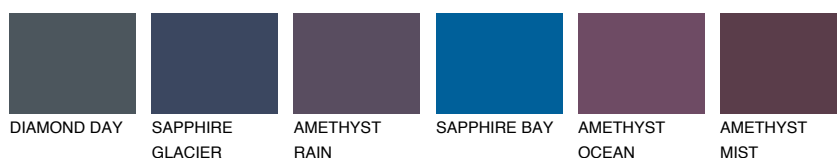

AZORES6 AZ6☀ 23% **TSR 23%****Doplňkovou barvami****ODSTÍNY CON****Odstíny Intense**

Více informací o omítkách a barvách naleznete na

www.ceresit.cz

*Prezentované odstíny jsou součástí aktuální palety fasádních omítek a barev nabízené značkou Ceresit. Berte prosím na vědomí, že se barvy v originální podobě mohou lišit od barev zobrazených na monitoru. Elektronická a tištěná podoba vzorníku není považována za plně spolehlivou prezentaci. Doporučujeme proto vybrané barvy porovnat se skutečnými vzorkovnicí.