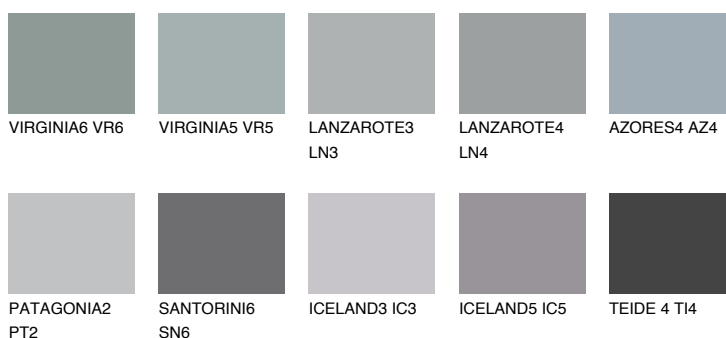

AZORES5 AZ5☀ 33% **TSR 33%****Doplňkovou barvami****ODSTÍNY CON****Odstíny Intense**

Více informací o omítkách a barvách naleznete na

www.ceresit.cz

*Prezentované odstíny jsou součástí aktuální palety fasádních omítek a barev nabízené značkou Ceresit. Berte prosím na vědomí, že se barvy v originální podobě mohou lišit od barev zobrazených na monitoru. Elektronická a tištěná podoba vzorníku není považována za plně spolehlivou prezentaci. Doporučujeme proto vybrané barvy porovnat se skutečnými vzorkovnicí.