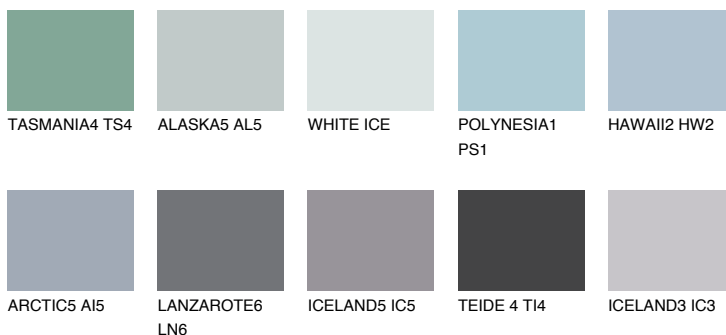

AZORES4 AZ4☀ 41% **TSR 44%****Doplňkovou barvami****ODSTÍNY CON****Odstíny Intense**

Více informací o omítkách a barvách naleznete na
www.ceresit.cz

*Prezentované odstíny jsou součástí aktuální palety fasádních omítek a barev nabízené značkou Ceresit. Berte prosím na vědomí, že se barvy v originální podobě mohou lišit od barev zobrazených na monitoru. Elektronická a tištěná podoba vzorníku není považována za plně spolehlivou prezentaci. Doporučujeme proto vybrané barvy porovnat se skutečnými vzorkovnicí.