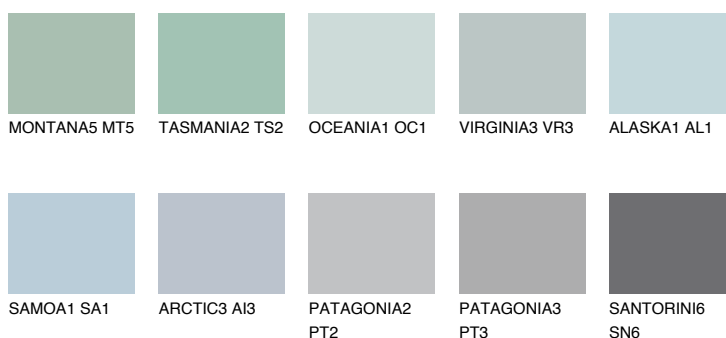

**TAHITI1 TH1**60% **TSR** 61%**Doplňkovou barvami****ODSTÍNY CON****Odstíny Intense**

Více informací o omítkách a barvách naleznete na

www.ceresit.cz

*Prezentované odstíny jsou součástí aktuální palety fasádních omítek a barev nabízené značkou Ceresit. Berte prosím na vědomí, že se barvy v originální podobě mohou lišit od barev zobrazených na monitoru. Elektronická a tištěná podoba vzorníku není považována za plně spolehlivou prezentaci. Doporučujeme proto vybrané barvy porovnat se skutečnými vzorkovnicí.