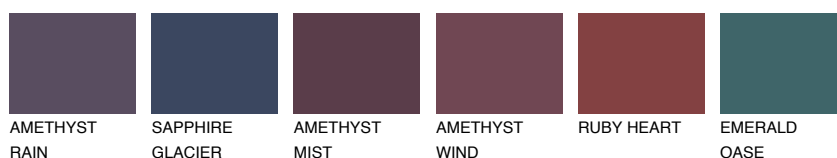

AZORES3 AZ3☀ 49% **TSR 56%****Doplňkovou barvami****ODSTÍNY CON****Odstíny Intense**

Více informací o omítkách a barvách naleznete na
www.ceresit.cz

*Prezentované odstíny jsou součástí aktuální palety fasádních omítek a barev nabízené značkou Ceresit. Berte prosím na vědomí, že se barvy v originální podobě mohou lišit od barev zobrazených na monitoru. Elektronická a tištěná podoba vzorníku není považována za plně spolehlivou prezentaci. Doporučujeme proto vybrané barvy porovnat se skutečnými vzorkovnicí.