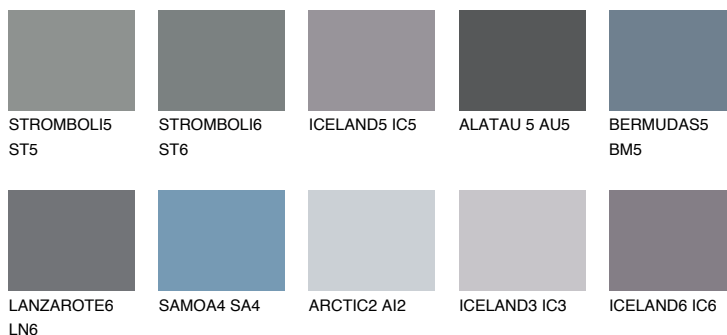

## TEIDE 6 TI6

4% TSR 3%

### Doplňkovou barvami

#### Odstíny Intense

Více informací o omítkách a barvách naleznete na

[www.ceresit.cz](http://www.ceresit.cz)

\*Prezentované odstíny jsou součástí aktuální palety fasádních omítek a barev nabízené značkou Ceresit. Berte prosím na vědomí, že se barvy v originální podobě mohou lišit od barev zobrazených na monitoru. Elektronická a tištěná podoba vzorníku není považována za plně spolehlivou prezentaci. Doporučujeme proto vybrané barvy porovnat se skutečnými vzorkovnicí.