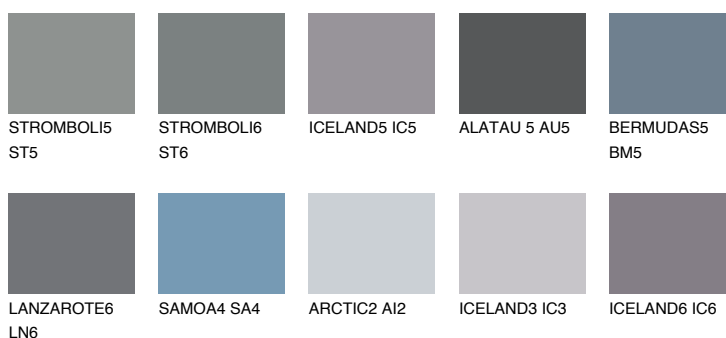

TEIDE 6 TI6

4% TSR 3%

Doplňkovou barvami

ODSTÍNY CON

Odstíny Intense

Více informací o omítkách a barvách naleznete na

www.ceresit.cz

*Prezentované odstíny jsou součástí aktuální palety fasádních omítek a barev nabízené značkou Ceresit. Berte prosím na vědomí, že se barvy v originální podobě mohou lišit od barev zobrazených na monitoru. Elektronická a tištěná podoba vzorníku není považována za plně spolehlivou prezentaci. Doporučujeme proto vybrané barvy porovnat se skutečnými vzorkovnicí.