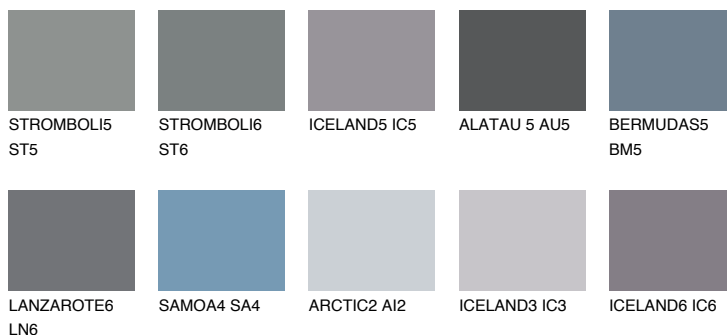

TEIDE 6 TI6

4% TSR 3%

Doplňkovou barvami

ODSTÍNY CON

Odstíny Intense

Více informací o omítkách a barvách naleznete na

www.ceresit.cz

*Prezentované odstíny jsou součástí aktuální palety fasádních omítek a barev nabízené značkou Ceresit. Berte prosím na vědomí, že se barvy v originální podobě mohou lišit od barev zobrazených na monitoru. Elektronická a tištěná podoba vzorníku není považována za plně spolehlivou prezentaci. Doporučujeme proto vybrané barvy porovnat se skutečnými vzorkovnicí.