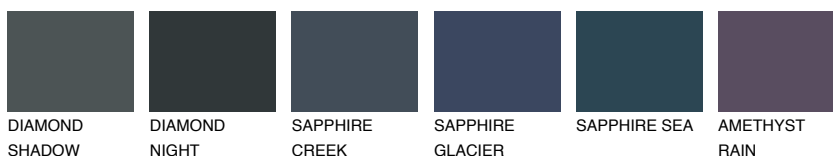

## TEIDE 5 TI5

5% TSR 4%

## Doplňkovou barvami

### Odstíny Intense

Více informací o omítkách a barvách naleznete na

[www.ceresit.cz](http://www.ceresit.cz)

\*Prezentované odstíny jsou součástí aktuální palety fasádních omítek a barev nabízené značkou Ceresit. Berte prosím na vědomí, že se barvy v originální podobě mohou lišit od barev zobrazených na monitoru. Elektronická a tištěná podoba vzorníku není považována za plně spolehlivou prezentaci. Doporučujeme proto vybrané barvy porovnat se skutečnými vzorkovnicí.