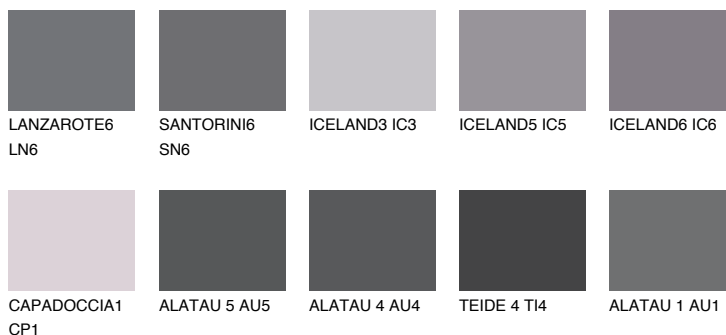

## TEIDE 5 TI5

5% TSR 4%

## Doplňkovou barvami

### Odstíny Intense

Více informací o omítkách a barvách naleznete na

[www.ceresit.cz](http://www.ceresit.cz)

\*Prezentované odstíny jsou součástí aktuální palety fasádních omítek a barev nabízené značkou Ceresit. Berte prosím na vědomí, že se barvy v originální podobě mohou lišit od barev zobrazených na monitoru. Elektronická a tištěná podoba vzorníku není považována za plně spolehlivou prezentaci. Doporučujeme proto vybrané barvy porovnat se skutečnými vzorkovnicí.